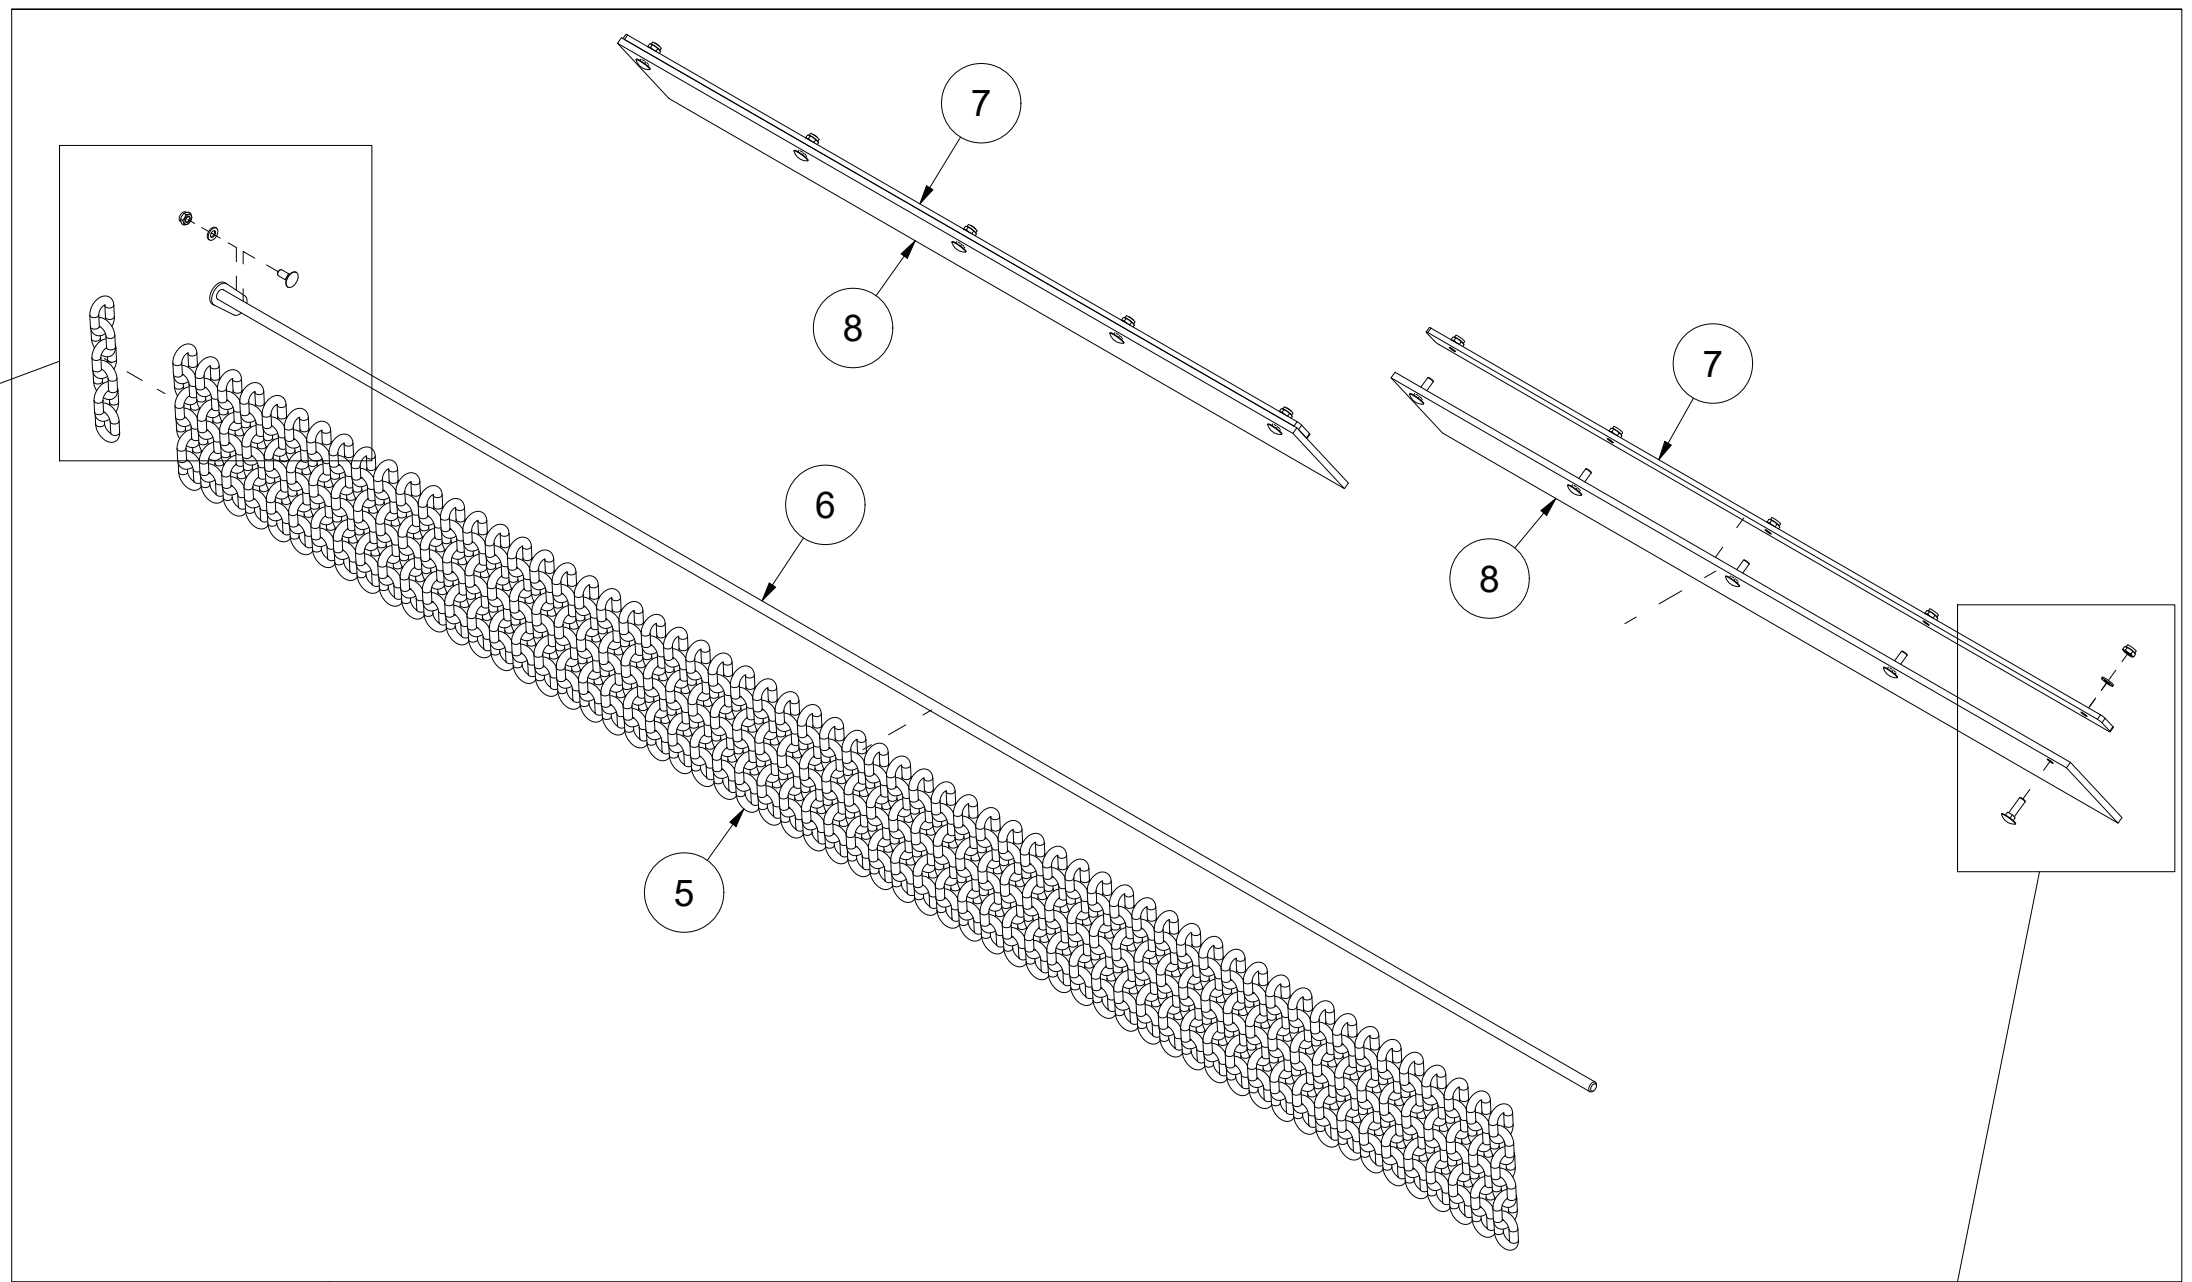

Pos	Qty	Article no	Designation
1	1	27121013	Left side bracket
2	8	2531078	Washer M16 EIZn DIN 125
3	4	2483613	Locking nut M16 EIZn DIN 985
4	4	2422494	Hexagon screw M16x55 EIZn 8.8 DIN 931
5	4	27121054	Fastening bracket
6	12	2422348	Hexagon screw M12x30 EIZn 8.8 DIN 933
7	12	2534069	Spring washer M12 EIZn DIN 127
8	1	27121018	Right side bracket
9	2	27121052	Bearing
10	2	27121053	Shaft
11	2	27121057	Washer Ø16/50x6
12	2	2422485	Hexagon screw M16x30 EIZn 8.8 DIN 933
13	2	2534078	Spring washer M16 EIZn DIN 127
14	2	2232350	Sealing Ø50x72x5,5 9RB
15	2	2953323	Bearing Ø35/68x48
16	2	2234151	Simmerring Ø45/60x10
17	2	2478407	Grease nipple, Straight M8
18	2	2553268	Seeger ring I 68x2,5 DIN 472
19	8	2477348	Unbrako cylinder screw M12x30 EIZn DIN 912
20	8	2534070	Spring washer M12 EIZn DIN 7980
21	1	27111003	Roller BP280

005 Protection chain BPK280