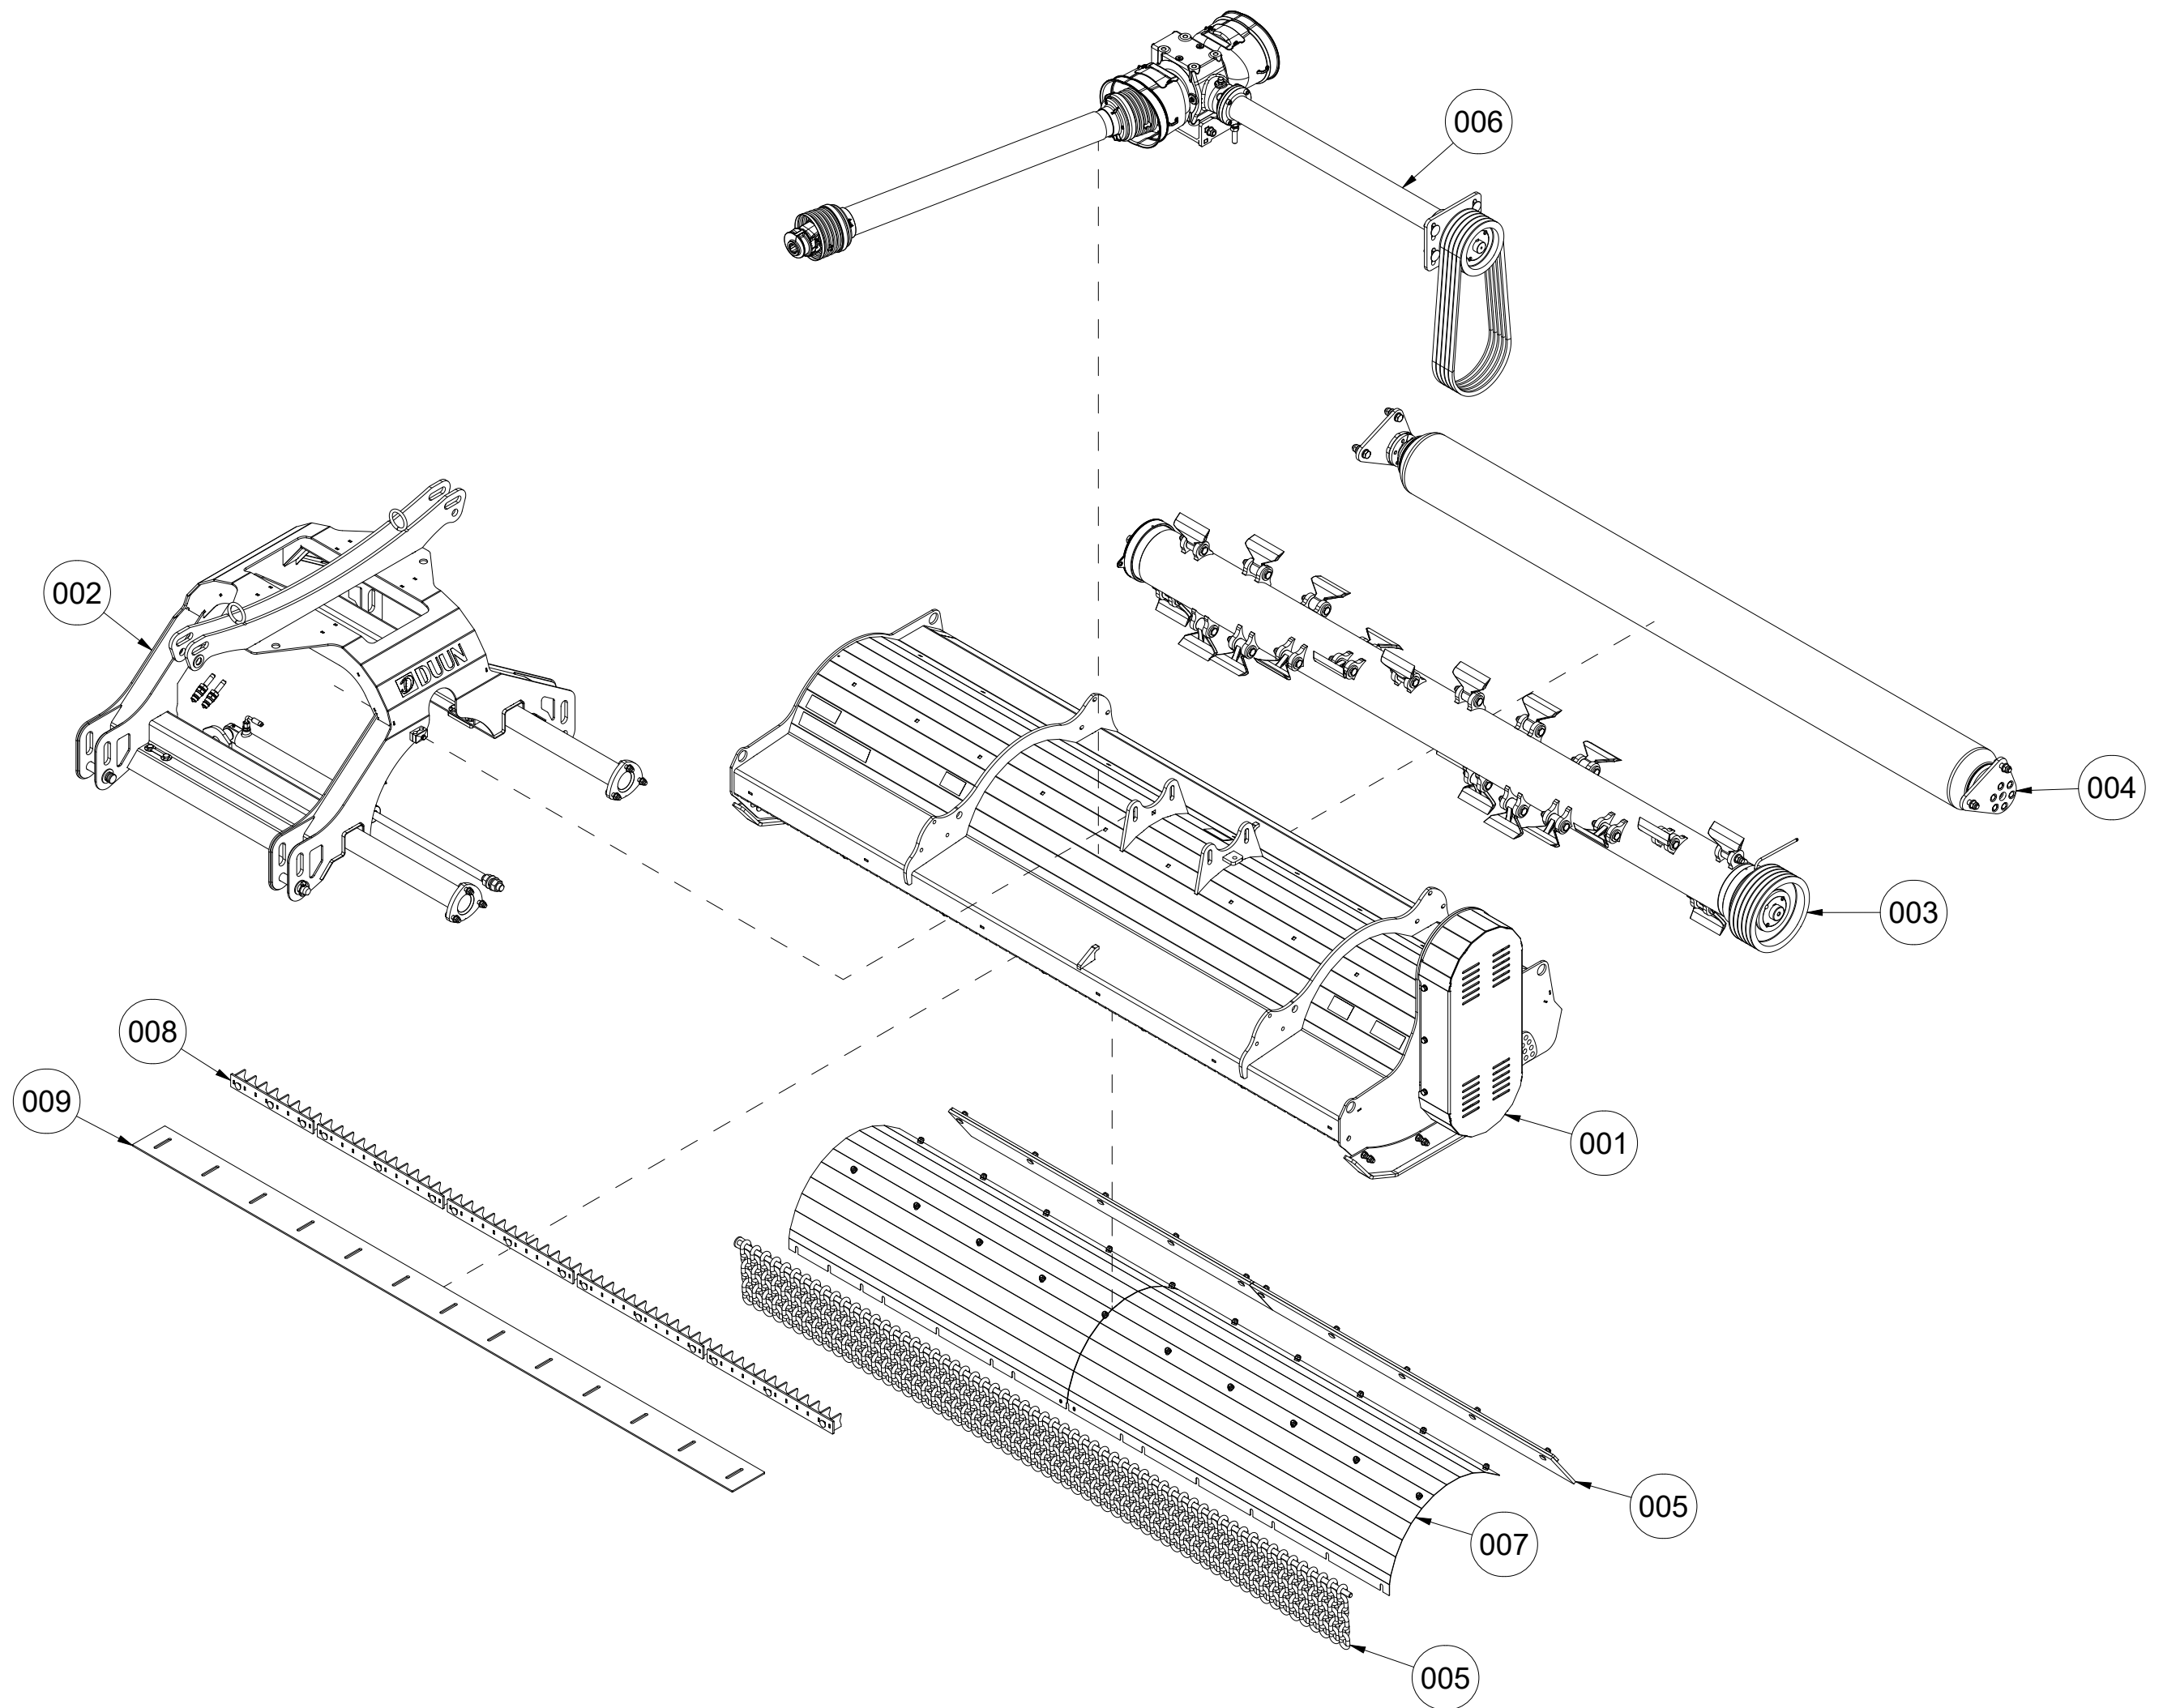

BPK280

Spare parts catalogue

Duun Industrier as
7630 Åsen, Norway
www.duun.no

001 Hull BPK280

Pos	Qty	Article no	Designation
1	1	2935185	Adhesive label 90x48 Crush hazard
2	2	2935186	Adhesive label 48x90 Keep distance
3	2	2935188	Adhesive label 135x48 Cut hazard
4	6	2531060	Washer M10 EIZn DIN 125
5	19	2534060	Spring washer M10 EIZn DIN 127
6	6	2422295	Hexagon screw M10x20 EIZn 8.8 DIN 933
7	1	2935189	Adhesive label 90x48 Belt tensioning
8	12	2483611	Locking nut M12 EIZn DIN 985
9	12	2531069	Washer M12 EIZn DIN 125
10	12	2344350	Locking screw M12x35 EIZn 8.8 DIN 603
11	13	2422297	Hexagon screw M10x25 EIZn 8.8 DIN 933
12	13	2533060	Body washer M10 EIZn DIN 9021
13	2	2935088	Adhesive label 90x48 Hand crushing hazard
14	2	27201025	Skid pad
15	1	27141001	Hull BPK280
16	1	2935122	Adhesive label 45x309 Mulcher
17	1	2935183	Adhesive label BPK280
18	1	27121064	Cover

Pos	Qty	Article no	Designation
1	2	2556142	Linch pin Ø10x40
2	2	2957751	Hexagon nipple GEK BSP 3/8" L10 ED Ø3,0
3	2	2482617	Hexagon nut M24x1.5 EIZn DIN 934
4	4	2533097	Washer Ø30/50x3,5
5	4	2533095	Washer Ø26/45x4
6	2	2551731	Drawbar bolt cat. 2 Ø28x110
7	1	27131002	Tractor attachment, combi
8	1	2553125	Seeger ring A 25x1,2 DIN 471
9	2	27131003	Sliding tube
10	12	2483611	Locking nut M12 EIZn DIN 985
11	40	2531069	Washer M12 EIZn DIN 125
12	12	2422356	Hexagon screw M12x50 EIZn 8.8 DIN 931
13	4	27131004	Plate
14	4	27131006	Plate
15	4	27131005	Sliding plate
16	8	27131011	Locking plate
17	16	2422348	Hexagon screw M12x30 EIZn 8.8 DIN 933
18	2	2935071	Adhesive label Duun H60
19	1	2955373	Cylinder Ø50x25 SL500
20	1	4251206	Hose holder
21	1	2422258	Hexagon screw M8x55 EIZn 8.8 DIN 931
22	1	2483809	Locking nut M8 A4 DIN 985
23	2	2531047	Washer M8 EIZn DIN 125
24	1	2958404	Hydraulic hose 1/4" L3100
25	1	2958403	Hydraulic hose 1/4" L2560