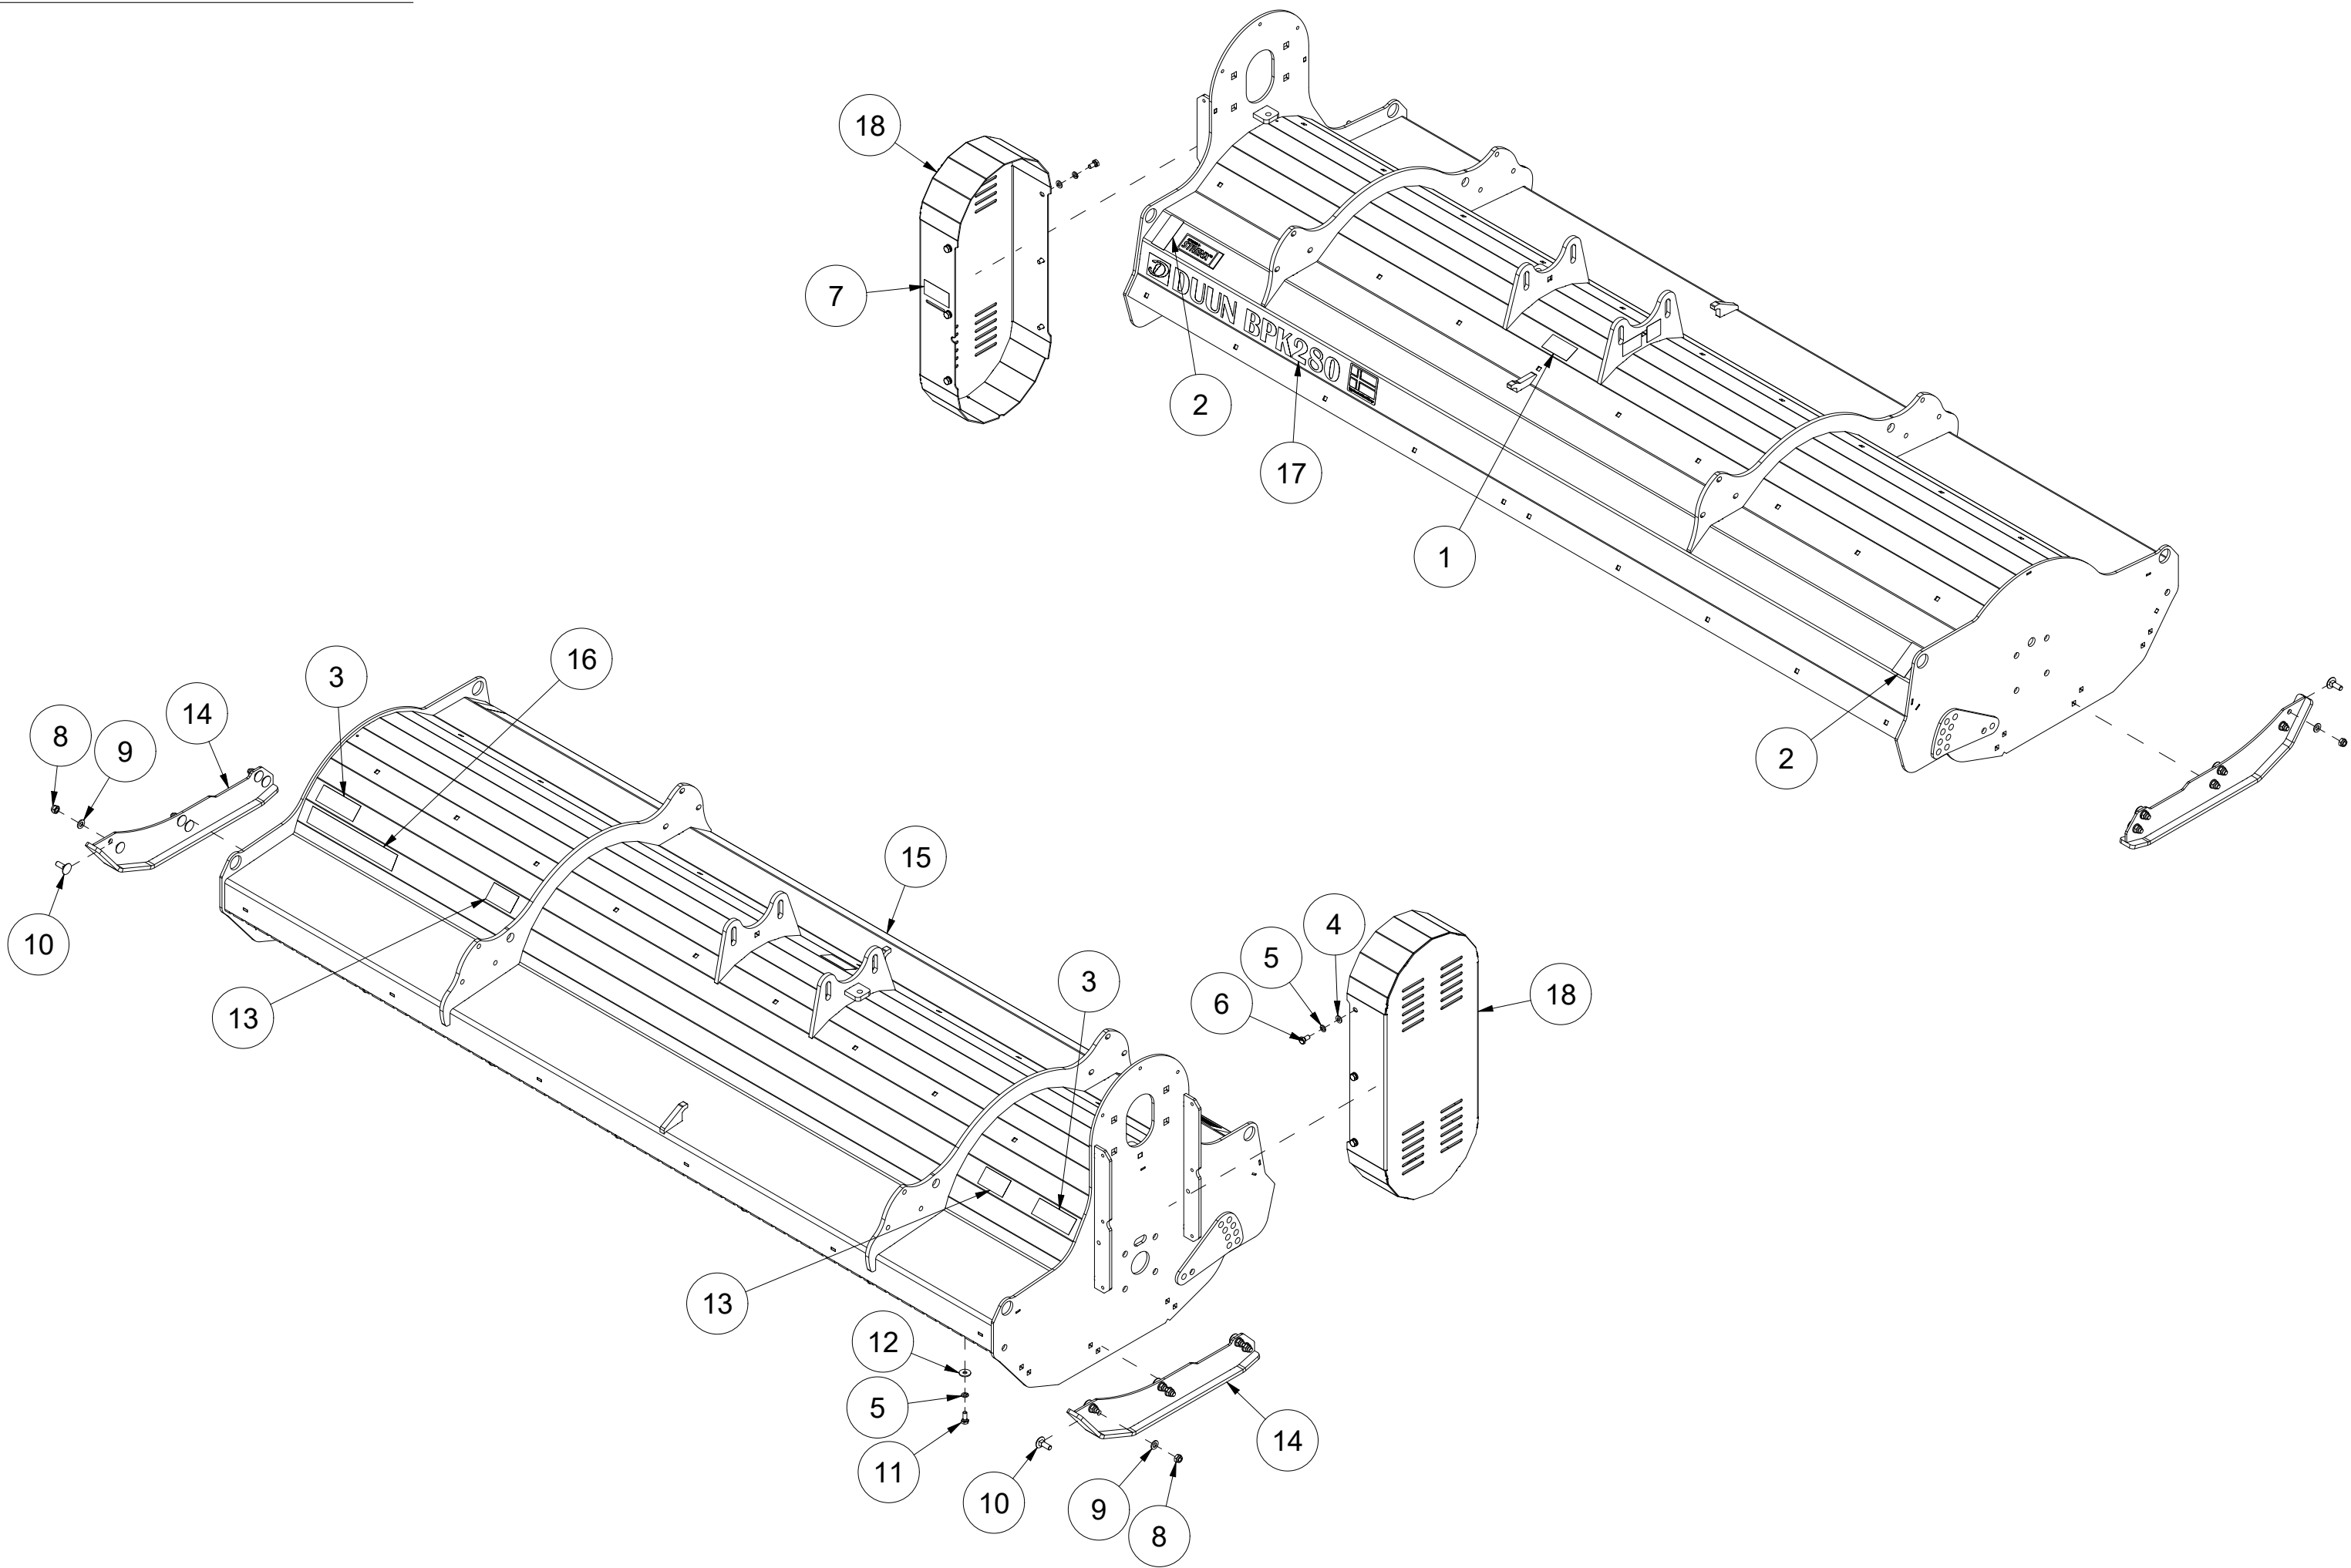

BPK280

Spare parts catalogue

Duun Industrier as
7630 Åsen, Norway
www.duun.no

001 Hull BPK280

Pos	Qty	Article no	Designation
1	1	2935185	Adhesive label 90x48 Crush hazard
2	2	2935186	Adhesive label 48x90 Keep distance
3	2	2935188	Adhesive label 135x48 Cut hazard
4	6	2531060	Washer M10 EIZn DIN 125
5	19	2534060	Spring washer M10 EIZn DIN 127
6	6	2422295	Hexagon screw M10x20 EIZn 8.8 DIN 933
7	1	2935189	Adhesive label 90x48 Belt tensioning
8	12	2483611	Locking nut M12 EIZn DIN 985
9	12	2531069	Washer M12 EIZn DIN 125
10	12	2344350	Locking screw M12x35 EIZn 8.8 DIN 603
11	13	2422297	Hexagon screw M10x25 EIZn 8.8 DIN 933
12	13	2533060	Body washer M10 EIZn DIN 9021
13	2	2935088	Adhesive label 90x48 Hand crushing hazard
14	2	27201025	Skid pad
15	1	27141001	Hull BPK280
16	1	2935122	Adhesive label 45x309 Mulcher
17	1	2935183	Adhesive label BPK280
18	1	27121064	Cover

Pos	Qty	Article no	Designation
1	2	2556142	Linch pin Ø10x40
2	2	2957751	Hexagon nipple GEK BSP 3/8" L10 ED Ø3,0
3	2	2482617	Hexagon nut M24x1.5 EIZn DIN 934
4	4	2533097	Washer Ø30/50x3,5
5	4	2533095	Washer Ø26/45x4
6	2	2551731	Drawbar bolt cat. 2 Ø28x110
7	1	27131002	Tractor attachment, combi
8	1	2553125	Seeger ring A 25x1,2 DIN 471
9	2	27131003	Sliding tube
10	12	2483611	Locking nut M12 EIZn DIN 985
11	40	2531069	Washer M12 EIZn DIN 125
12	12	2422356	Hexagon screw M12x50 EIZn 8.8 DIN 931
13	4	27131004	Plate
14	4	27131006	Plate
15	4	27131005	Sliding plate
16	8	27131011	Locking plate
17	16	2422348	Hexagon screw M12x30 EIZn 8.8 DIN 933
18	2	2935071	Adhesive label Duun H60
19	1	2955373	Cylinder Ø50x25 SL500
20	1	4251206	Hose holder
21	1	2422258	Hexagon screw M8x55 EIZn 8.8 DIN 931
22	1	2483809	Locking nut M8 A4 DIN 985
23	2	2531047	Washer M8 EIZn DIN 125
24	1	2958404	Hydraulic hose 1/4" L3100
25	1	2958403	Hydraulic hose 1/4" L2560