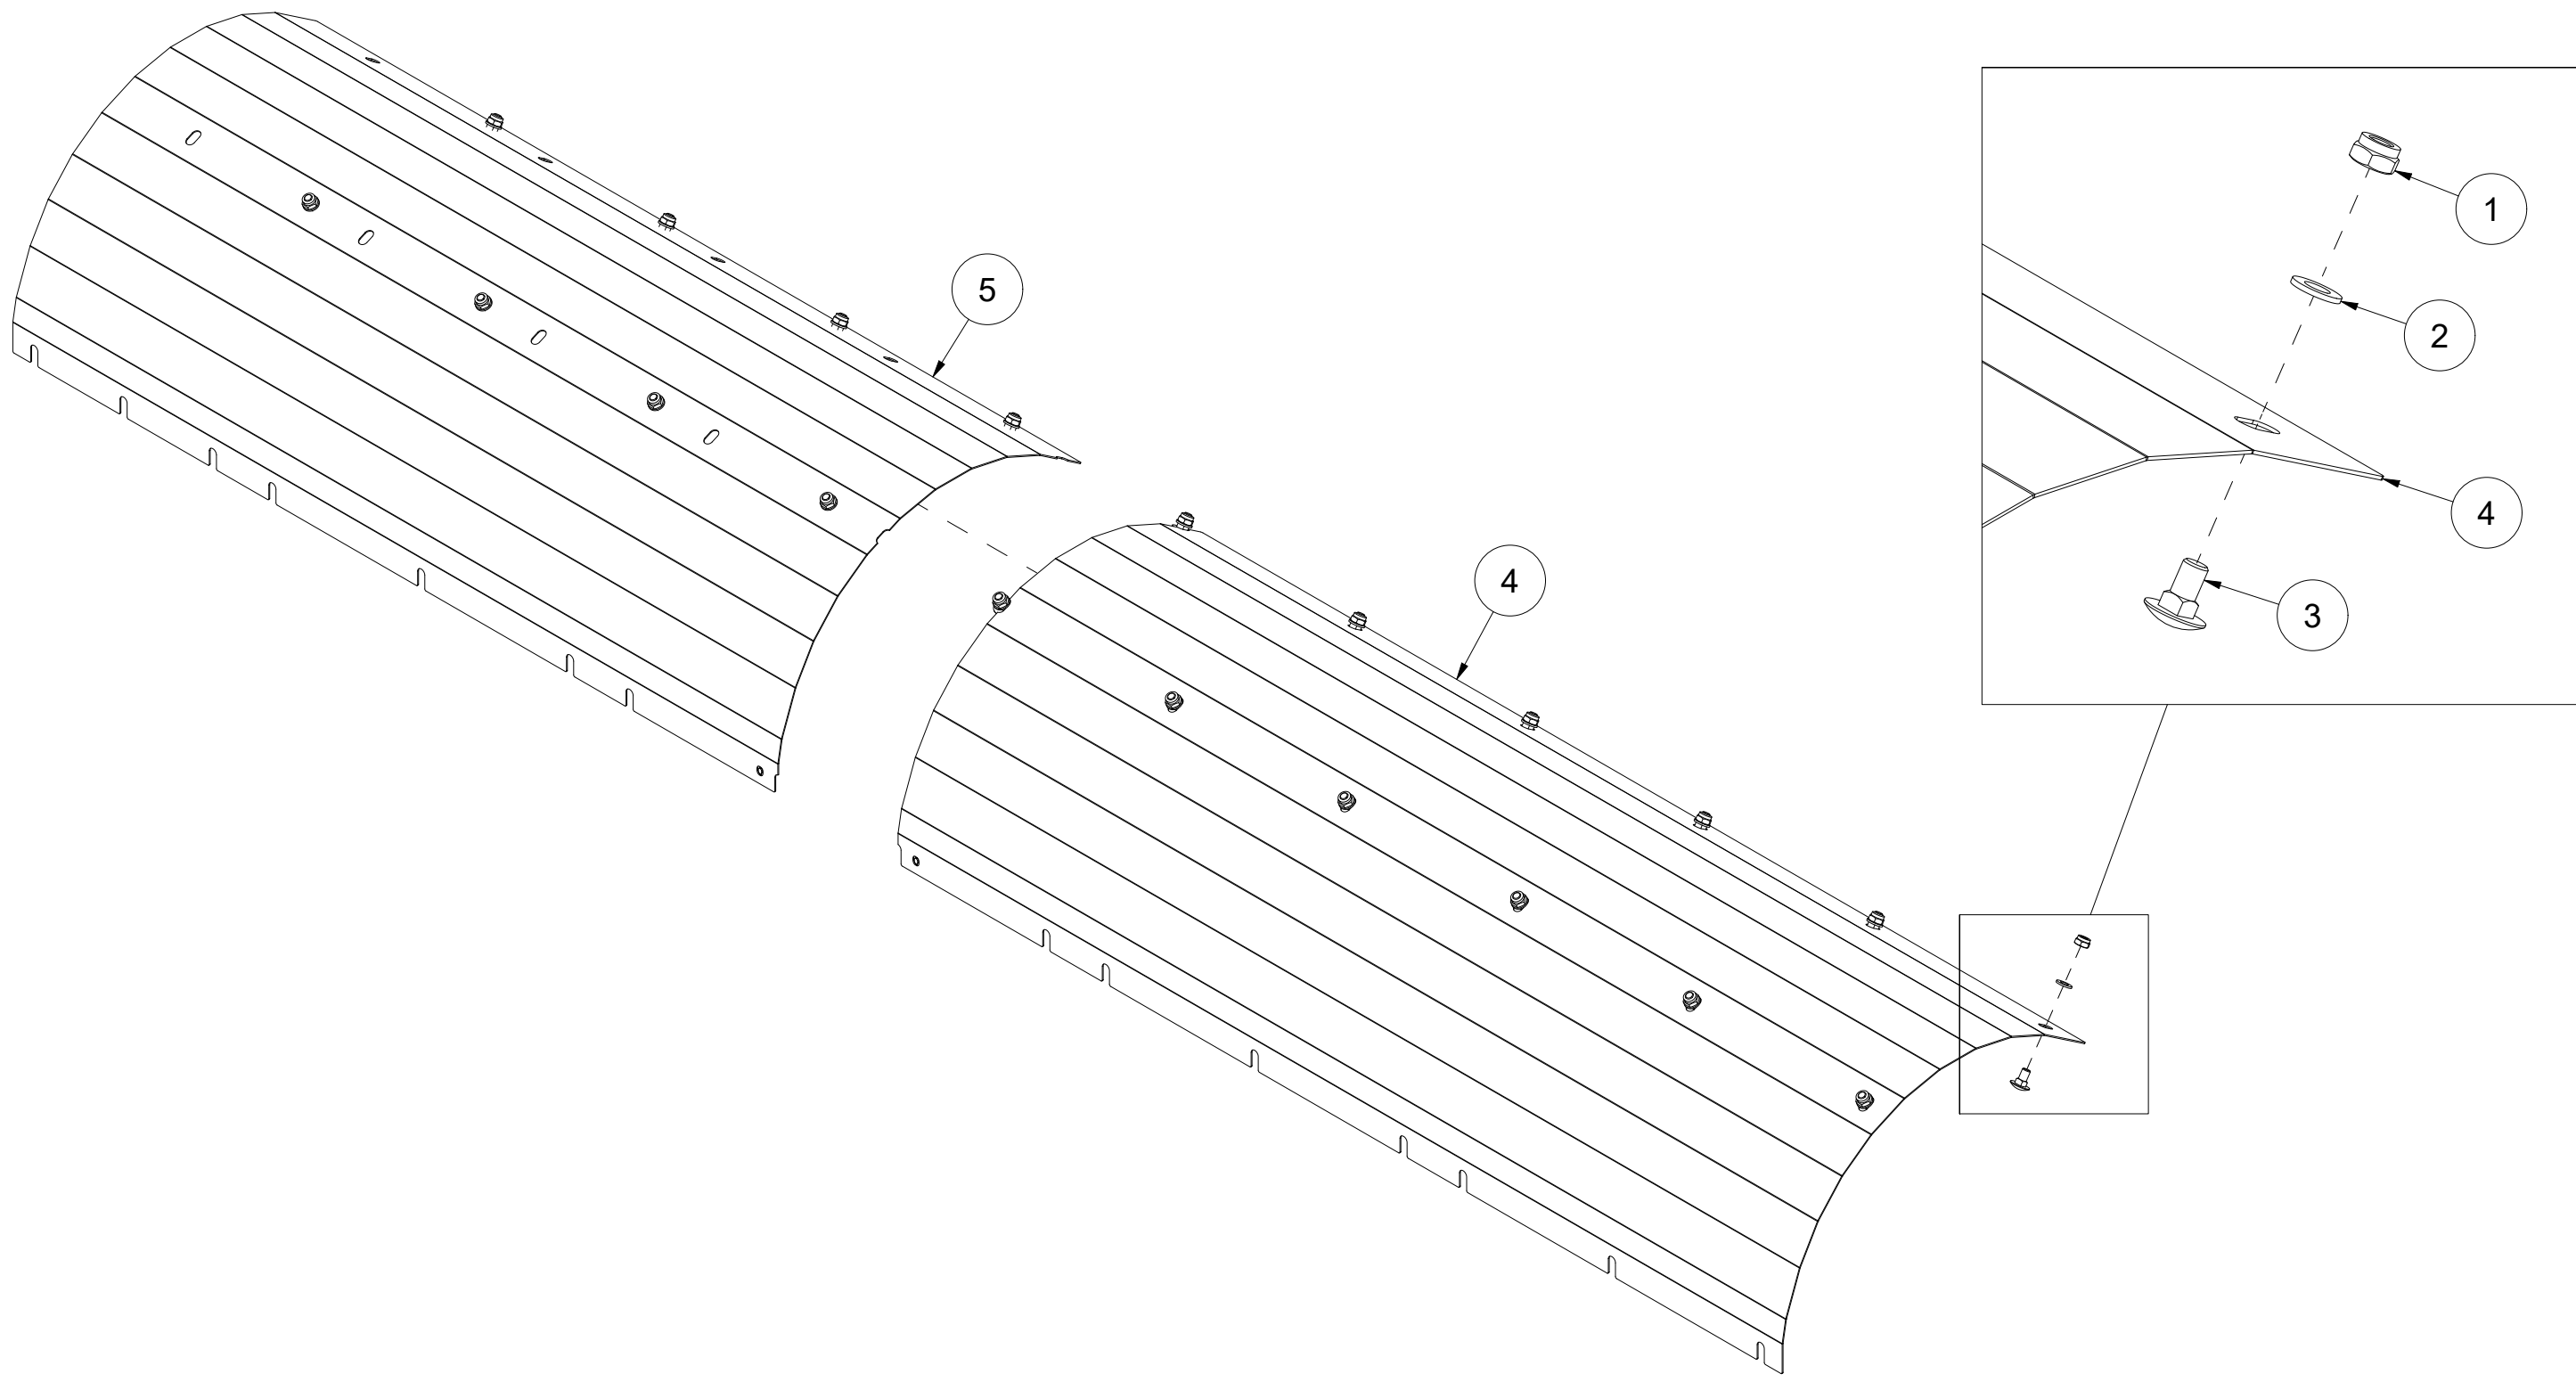

Pos	Qty	Article no	Designation
1	2	27101027	Safety funnel
2	4	2534060	Spring washer M10 EIZn DIN 127
3	4	2531060	Washer M10 EIZn DIN 125
4	4	2422295	Hexagon screw M10x20 EIZn 8.8 DIN 933
5	2	31231079	Fastening plate for safety funnel
6	1	2965320	Bushing Ø40 TL3020
7	1	2965385	Pulley 190x5 SPB 3020
8	5	2965230	V-belts XPB L1600
9	1	2115164	Cotter 12x8 L63 St DIN 6885A
10	1	27121008	Gear oil
11	12	2531078	Washer M16 EIZn DIN 125
12	4	2534078	Spring washer M16 EIZn DIN 127
13	8	2344491	Locking screw M16x45 EIZn 8.8 DIN 603
14	8	2483613	Locking nut M16 EIZn DIN 985
15	1	27121028	Bracket
16	2	2481613	Hexagon nut M16 EIZn DIN 934
17	2	2425498	Hexagon screw M16x70 EIZn 8.8 DIN 933
18	1	2962166	Power transmission shaft 3/8" L1210
19	1	2961137	Gearbox 1:2,58 2x90° with extension L1040
20	1	27131010	Bracket
21	4	2422489	Hexagon screw M16x40 EIZn 8.8 DIN 933

007 Protective cover BPK280