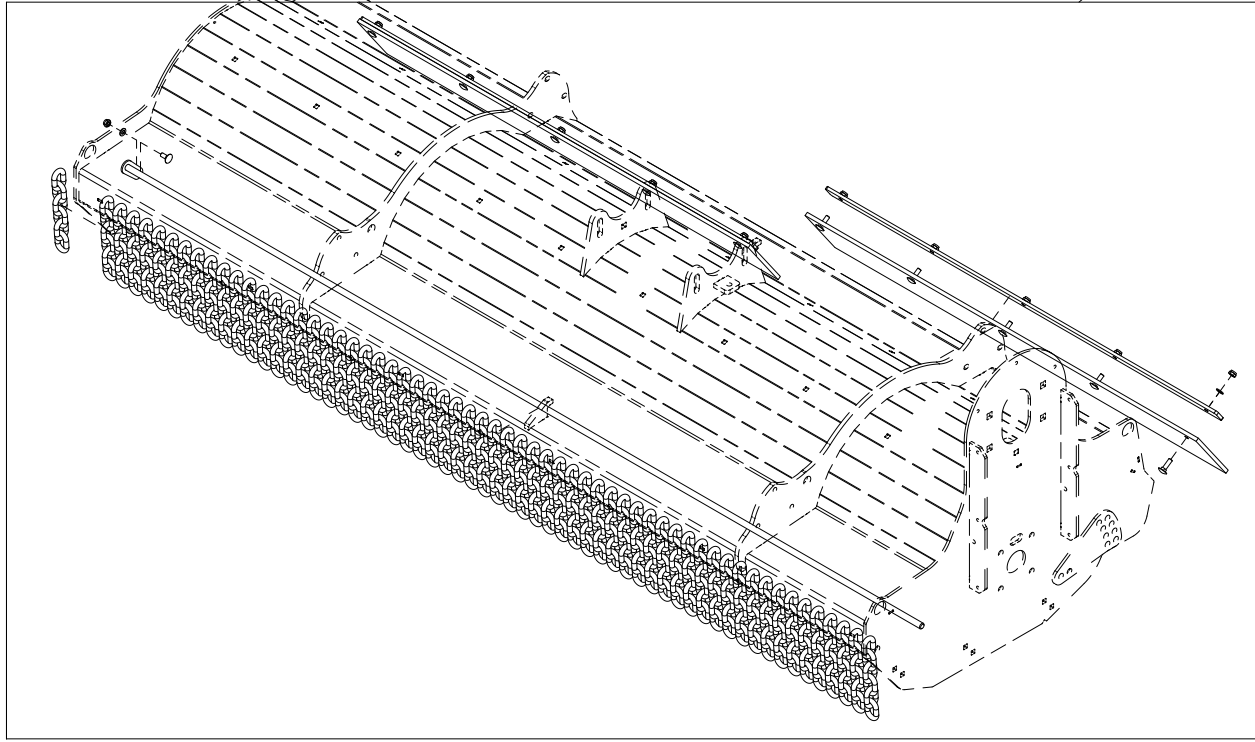

Pos	Qty	Article no	Designation
1	1	27121013	Left side bracket
2	8	2531078	Washer M16 EIZn DIN 125
3	4	2483613	Locking nut M16 EIZn DIN 985
4	4	2422494	Hexagon screw M16x55 EIZn 8.8 DIN 931
5	4	27121054	Fastening bracket
6	12	2422348	Hexagon screw M12x30 EIZn 8.8 DIN 933
7	12	2534069	Spring washer M12 EIZn DIN 127
8	1	27121018	Right side bracket
9	2	27121052	Bearing
10	2	27121053	Shaft
11	2	27121057	Washer Ø16/50x6
12	2	2422485	Hexagon screw M16x30 EIZn 8.8 DIN 933
13	2	2534078	Spring washer M16 EIZn DIN 127
14	2	2232350	Sealing Ø50x72x5,5 9RB
15	2	2953323	Bearing Ø35/68x48
16	2	2234151	Simmerring Ø45/60x10
17	2	2478407	Grease nipple, Straight M8
18	2	2553268	Seeger ring I 68x2,5 DIN 472
19	8	2477348	Unbrako cylinder screw M12x30 EIZn DIN 912
20	8	2534070	Spring washer M12 EIZn DIN 7980
21	1	27111003	Roller BP280

005 Protection chain BPK280