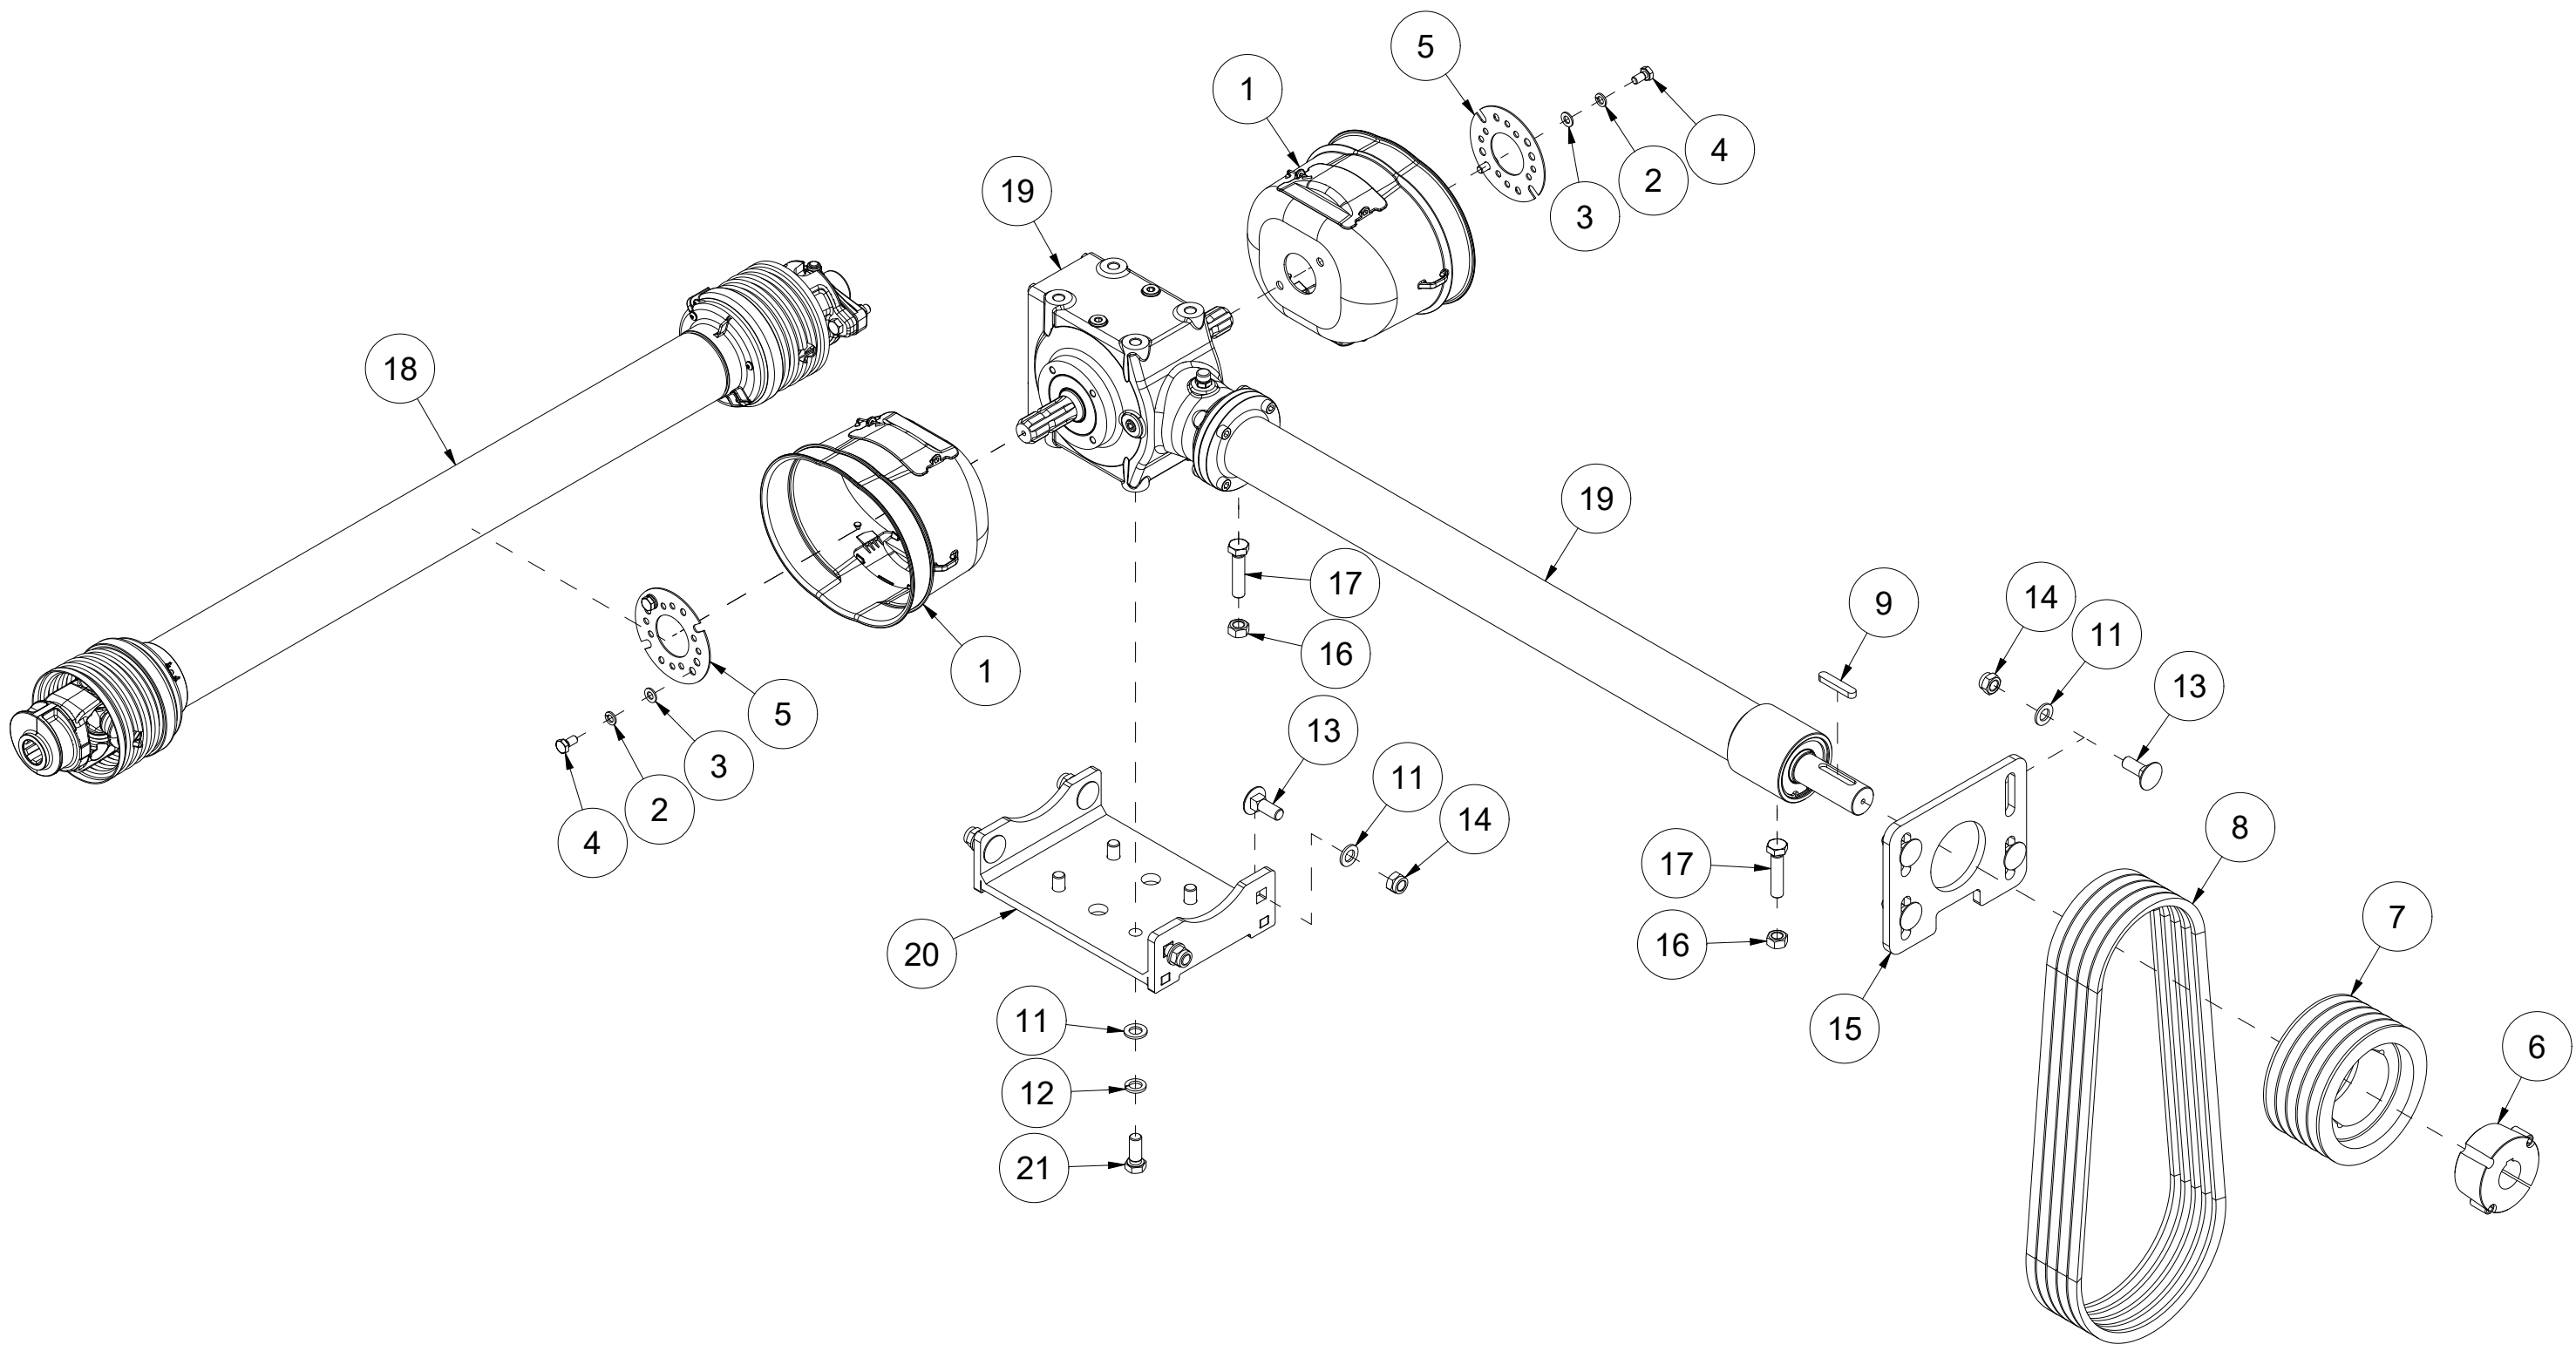

Pos	Qty	Article no	Designation
1	11	2483610	Locking nut M10 EIZn DIN 985
2	11	2531060	Washer M10 EIZn DIN 125
3	1	2344330	Locking screw M10x25 EIZn 8.8 DIN 603
4	10	2344332	Locking screw M10x35 EIZn 8.8 DIN 603
5	61	2555015	6 link chain
6	1	27111004	Rod BP280
7	2	27111006	Attachment rail
8	2	27111008	Rubber plate

006 Gearbox BPK280