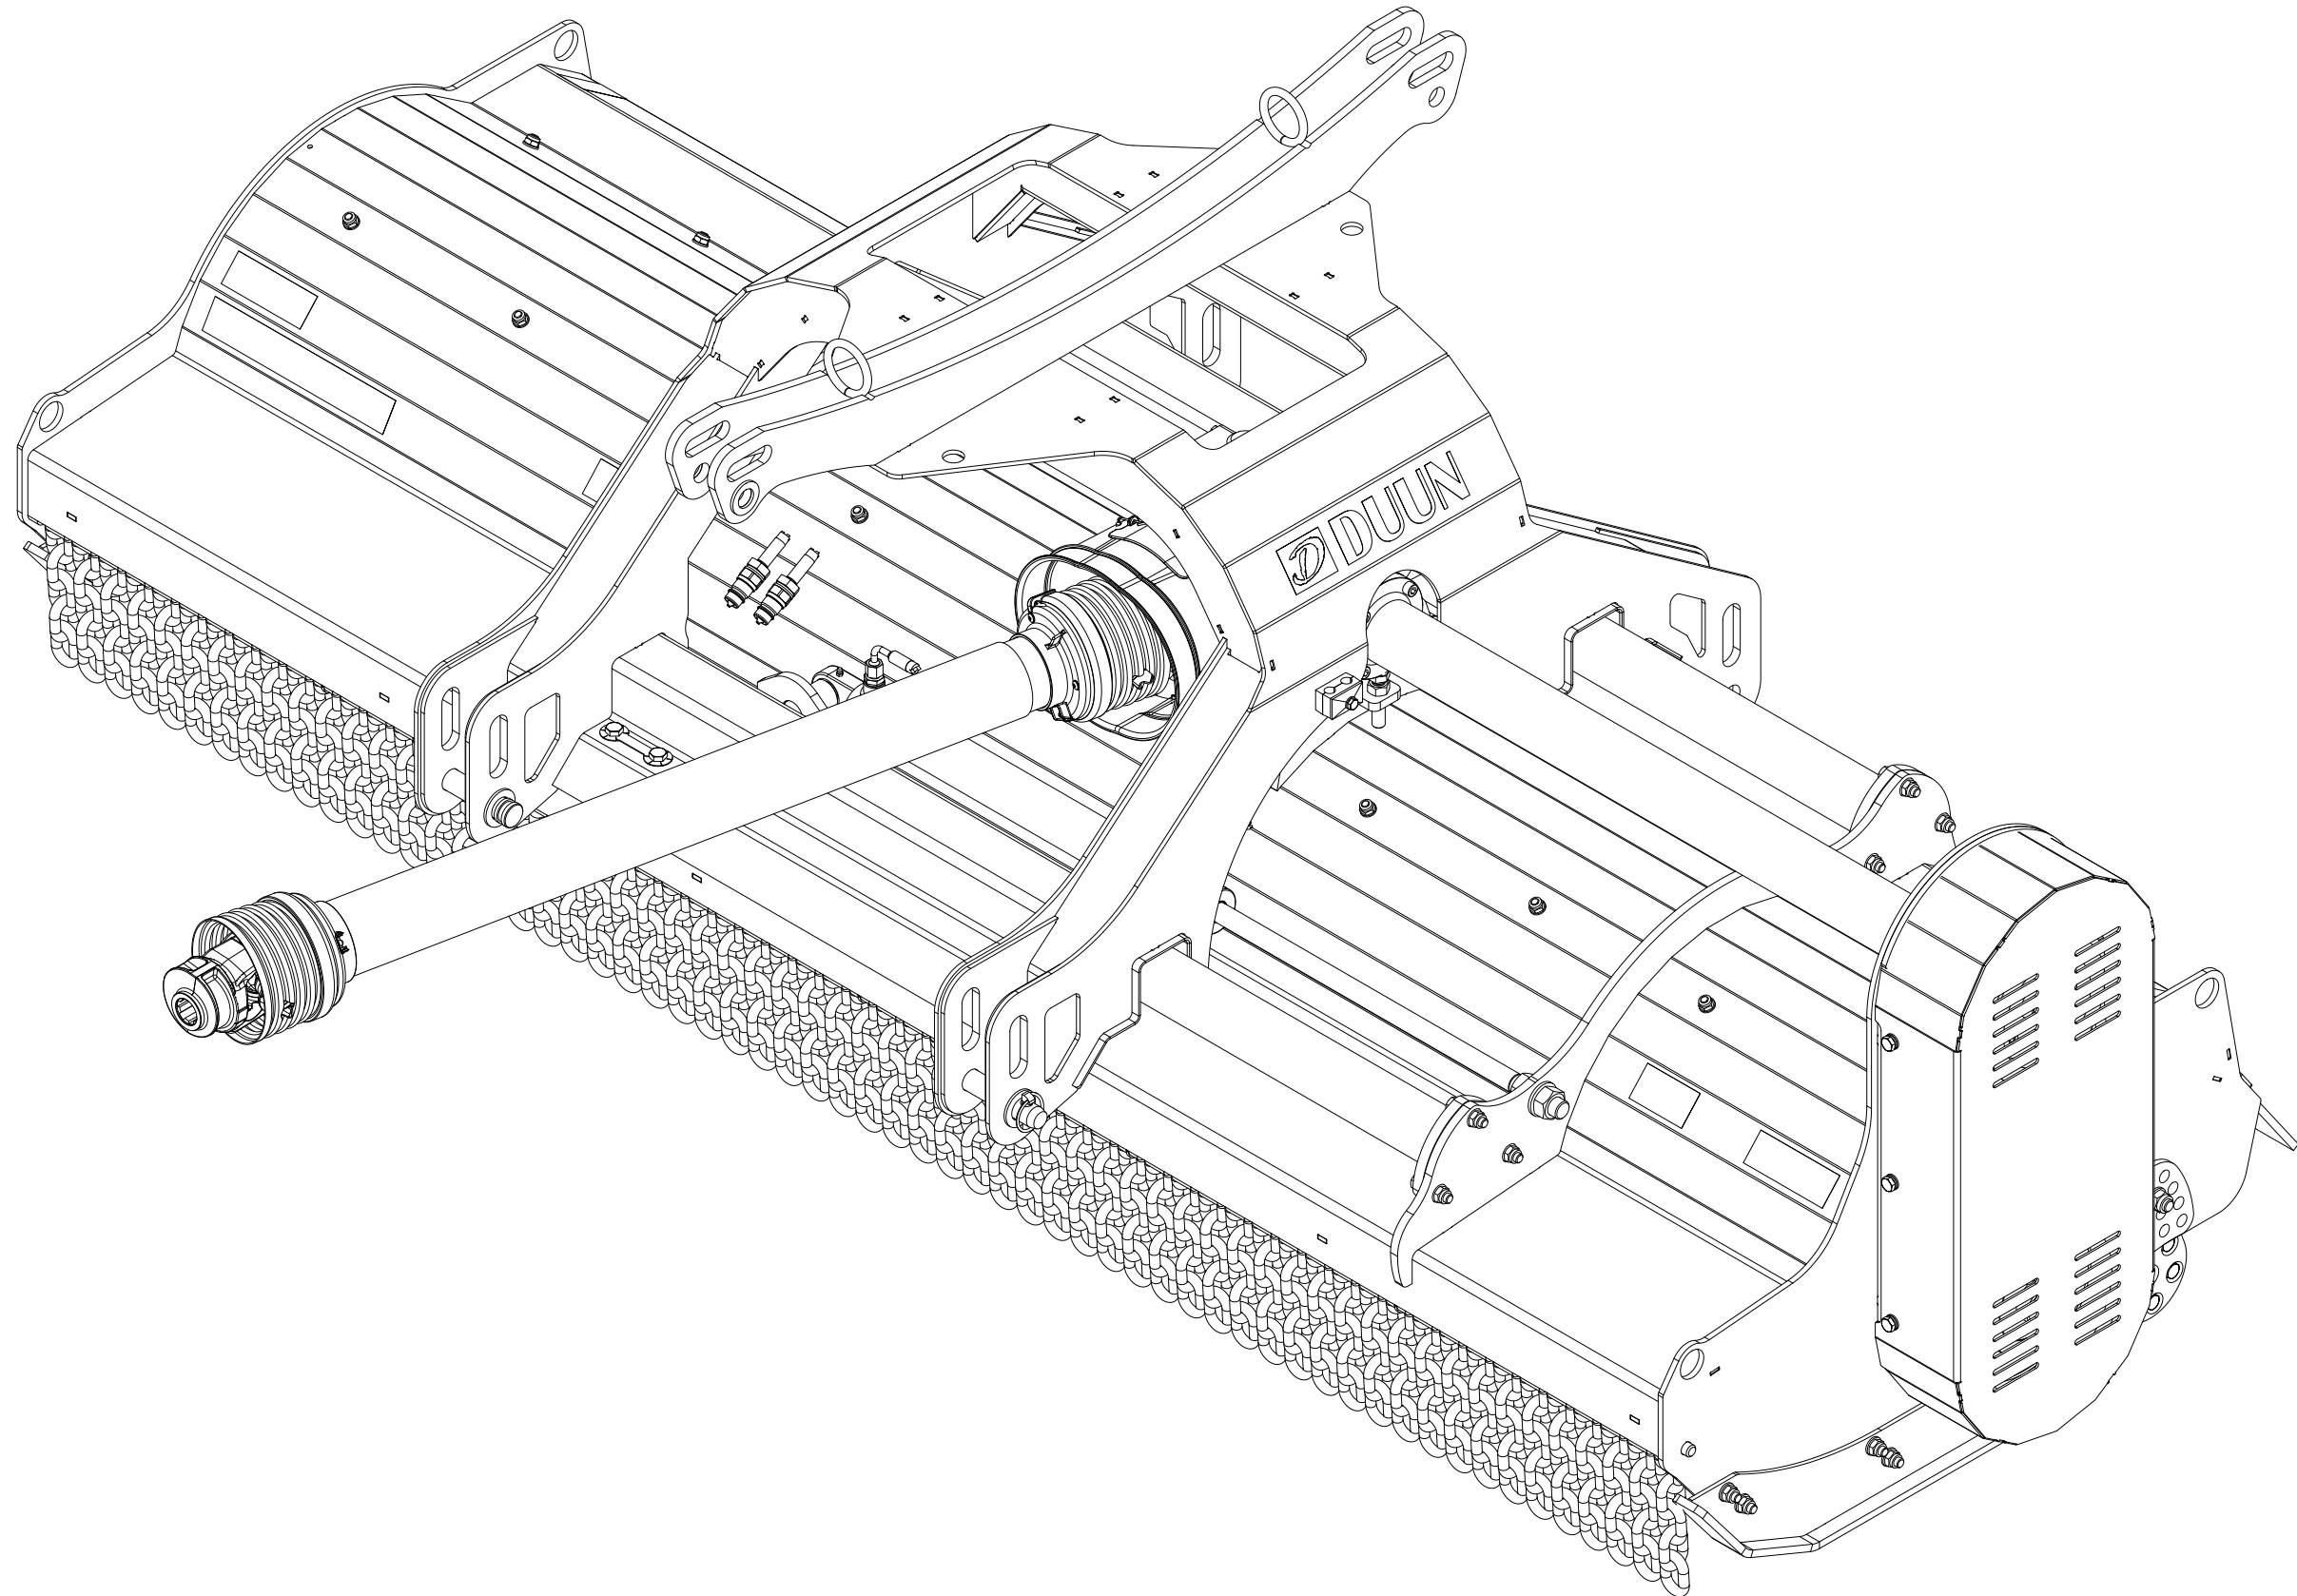

BPK280

Spare parts catalogue

Duun Industrier as
7630 Åsen, Norway
www.duun.no

001 Hull BPK280

Pos	Qty	Article no	Designation
1	1	2935185	Adhesive label 90x48 Crush hazard
2	2	2935186	Adhesive label 48x90 Keep distance
3	2	2935188	Adhesive label 135x48 Cut hazard
4	6	2531060	Washer M10 EIZn DIN 125
5	19	2534060	Spring washer M10 EIZn DIN 127
6	6	2422295	Hexagon screw M10x20 EIZn 8.8 DIN 933
7	1	2935189	Adhesive label 90x48 Belt tensioning
8	12	2483611	Locking nut M12 EIZn DIN 985
9	12	2531069	Washer M12 EIZn DIN 125
10	12	2344350	Locking screw M12x35 EIZn 8.8 DIN 603
11	13	2422297	Hexagon screw M10x25 EIZn 8.8 DIN 933
12	13	2533060	Body washer M10 EIZn DIN 9021
13	2	2935088	Adhesive label 90x48 Hand crushing hazard
14	2	27201025	Skid pad
15	1	27141001	Hull BPK280
16	1	2935122	Adhesive label 45x309 Mulcher
17	1	2935183	Adhesive label BPK280
18	1	27121064	Cover

Pos	Qty	Article no	Designation
1	2	2556142	Linch pin Ø10x40
2	2	2957751	Hexagon nipple GEK BSP 3/8" L10 ED Ø3,0
3	2	2482617	Hexagon nut M24x1.5 EIZn DIN 934
4	4	2533097	Washer Ø30/50x3,5
5	4	2533095	Washer Ø26/45x4
6	2	2551731	Drawbar bolt cat. 2 Ø28x110
7	1	27131002	Tractor attachment, combi
8	1	2553125	Seeger ring A 25x1,2 DIN 471
9	2	27131003	Sliding tube
10	12	2483611	Locking nut M12 EIZn DIN 985
11	40	2531069	Washer M12 EIZn DIN 125
12	12	2422356	Hexagon screw M12x50 EIZn 8.8 DIN 931
13	4	27131004	Plate
14	4	27131006	Plate
15	4	27131005	Sliding plate
16	8	27131011	Locking plate
17	16	2422348	Hexagon screw M12x30 EIZn 8.8 DIN 933
18	2	2935071	Adhesive label Duun H60
19	1	2955373	Cylinder Ø50x25 SL500
20	1	4251206	Hose holder
21	1	2422258	Hexagon screw M8x55 EIZn 8.8 DIN 931
22	1	2483809	Locking nut M8 A4 DIN 985
23	2	2531047	Washer M8 EIZn DIN 125
24	1	2958404	Hydraulic hose 1/4" L3100
25	1	2958403	Hydraulic hose 1/4" L2560