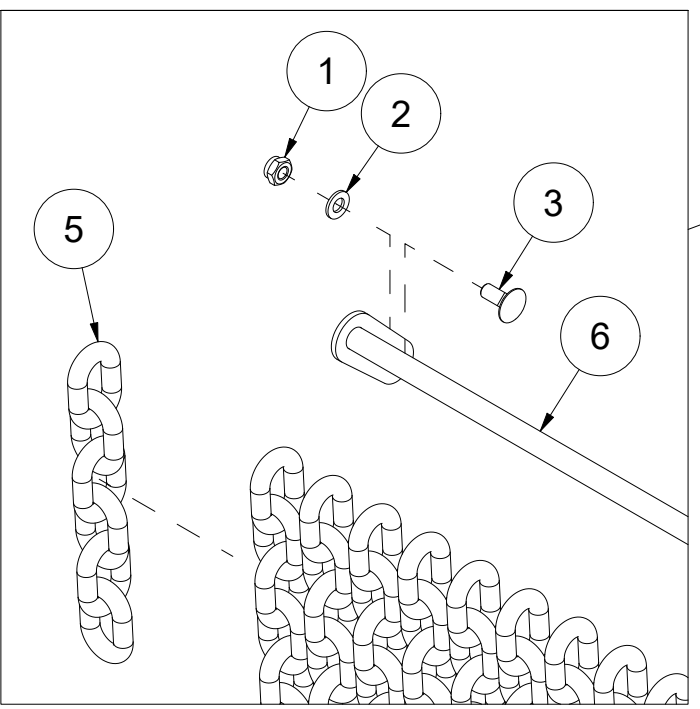

Pos	Qty	Article no	Designation
1	1	27121013	Left side bracket
2	8	2531078	Washer M16 EIZn DIN 125
3	4	2483613	Locking nut M16 EIZn DIN 985
4	4	2422494	Hexagon screw M16x55 EIZn 8.8 DIN 931
5	4	27121054	Fastening bracket
6	12	2422348	Hexagon screw M12x30 EIZn 8.8 DIN 933
7	12	2534069	Spring washer M12 EIZn DIN 127
8	1	27121018	Right side bracket
9	2	27121052	Bearing
10	2	27121053	Shaft
11	2	27121057	Washer Ø16/50x6
12	2	2422485	Hexagon screw M16x30 EIZn 8.8 DIN 933
13	2	2534078	Spring washer M16 EIZn DIN 127
14	2	2232350	Sealing Ø50x72x5,5 9RB
15	2	2953323	Bearing Ø35/68x48
16	2	2234151	Simmerring Ø45/60x10
17	2	2478407	Grease nipple, Straight M8
18	2	2553268	Seeger ring I 68x2,5 DIN 472
19	8	2477348	Unbrako cylinder screw M12x30 EIZn DIN 912
20	8	2534070	Spring washer M12 EIZn DIN 7980
21	1	27111003	Roller BP280

005 Protection chain BPK280