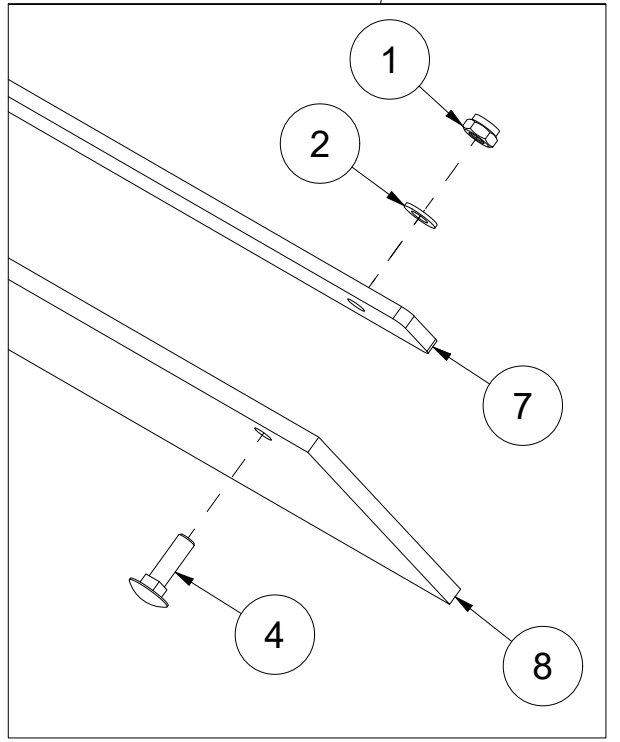

Pos	Qty	Article no	Designation
1	1	27121013	Left side bracket
2	8	2531078	Washer M16 EIZn DIN 125
3	4	2483613	Locking nut M16 EIZn DIN 985
4	4	2422494	Hexagon screw M16x55 EIZn 8.8 DIN 931
5	4	27121054	Fastening bracket
6	12	2422348	Hexagon screw M12x30 EIZn 8.8 DIN 933
7	12	2534069	Spring washer M12 EIZn DIN 127
8	1	27121018	Right side bracket
9	2	27121052	Bearing
10	2	27121053	Shaft
11	2	27121057	Washer Ø16/50x6
12	2	2422485	Hexagon screw M16x30 EIZn 8.8 DIN 933
13	2	2534078	Spring washer M16 EIZn DIN 127
14	2	2232350	Sealing Ø50x72x5,5 9RB
15	2	2953323	Bearing Ø35/68x48
16	2	2234151	Simmerring Ø45/60x10
17	2	2478407	Grease nipple, Straight M8
18	2	2553268	Seeger ring I 68x2,5 DIN 472
19	8	2477348	Unbrako cylinder screw M12x30 EIZn DIN 912
20	8	2534070	Spring washer M12 EIZn DIN 7980
21	1	27111003	Roller BP280

005 Protection chain BPK280