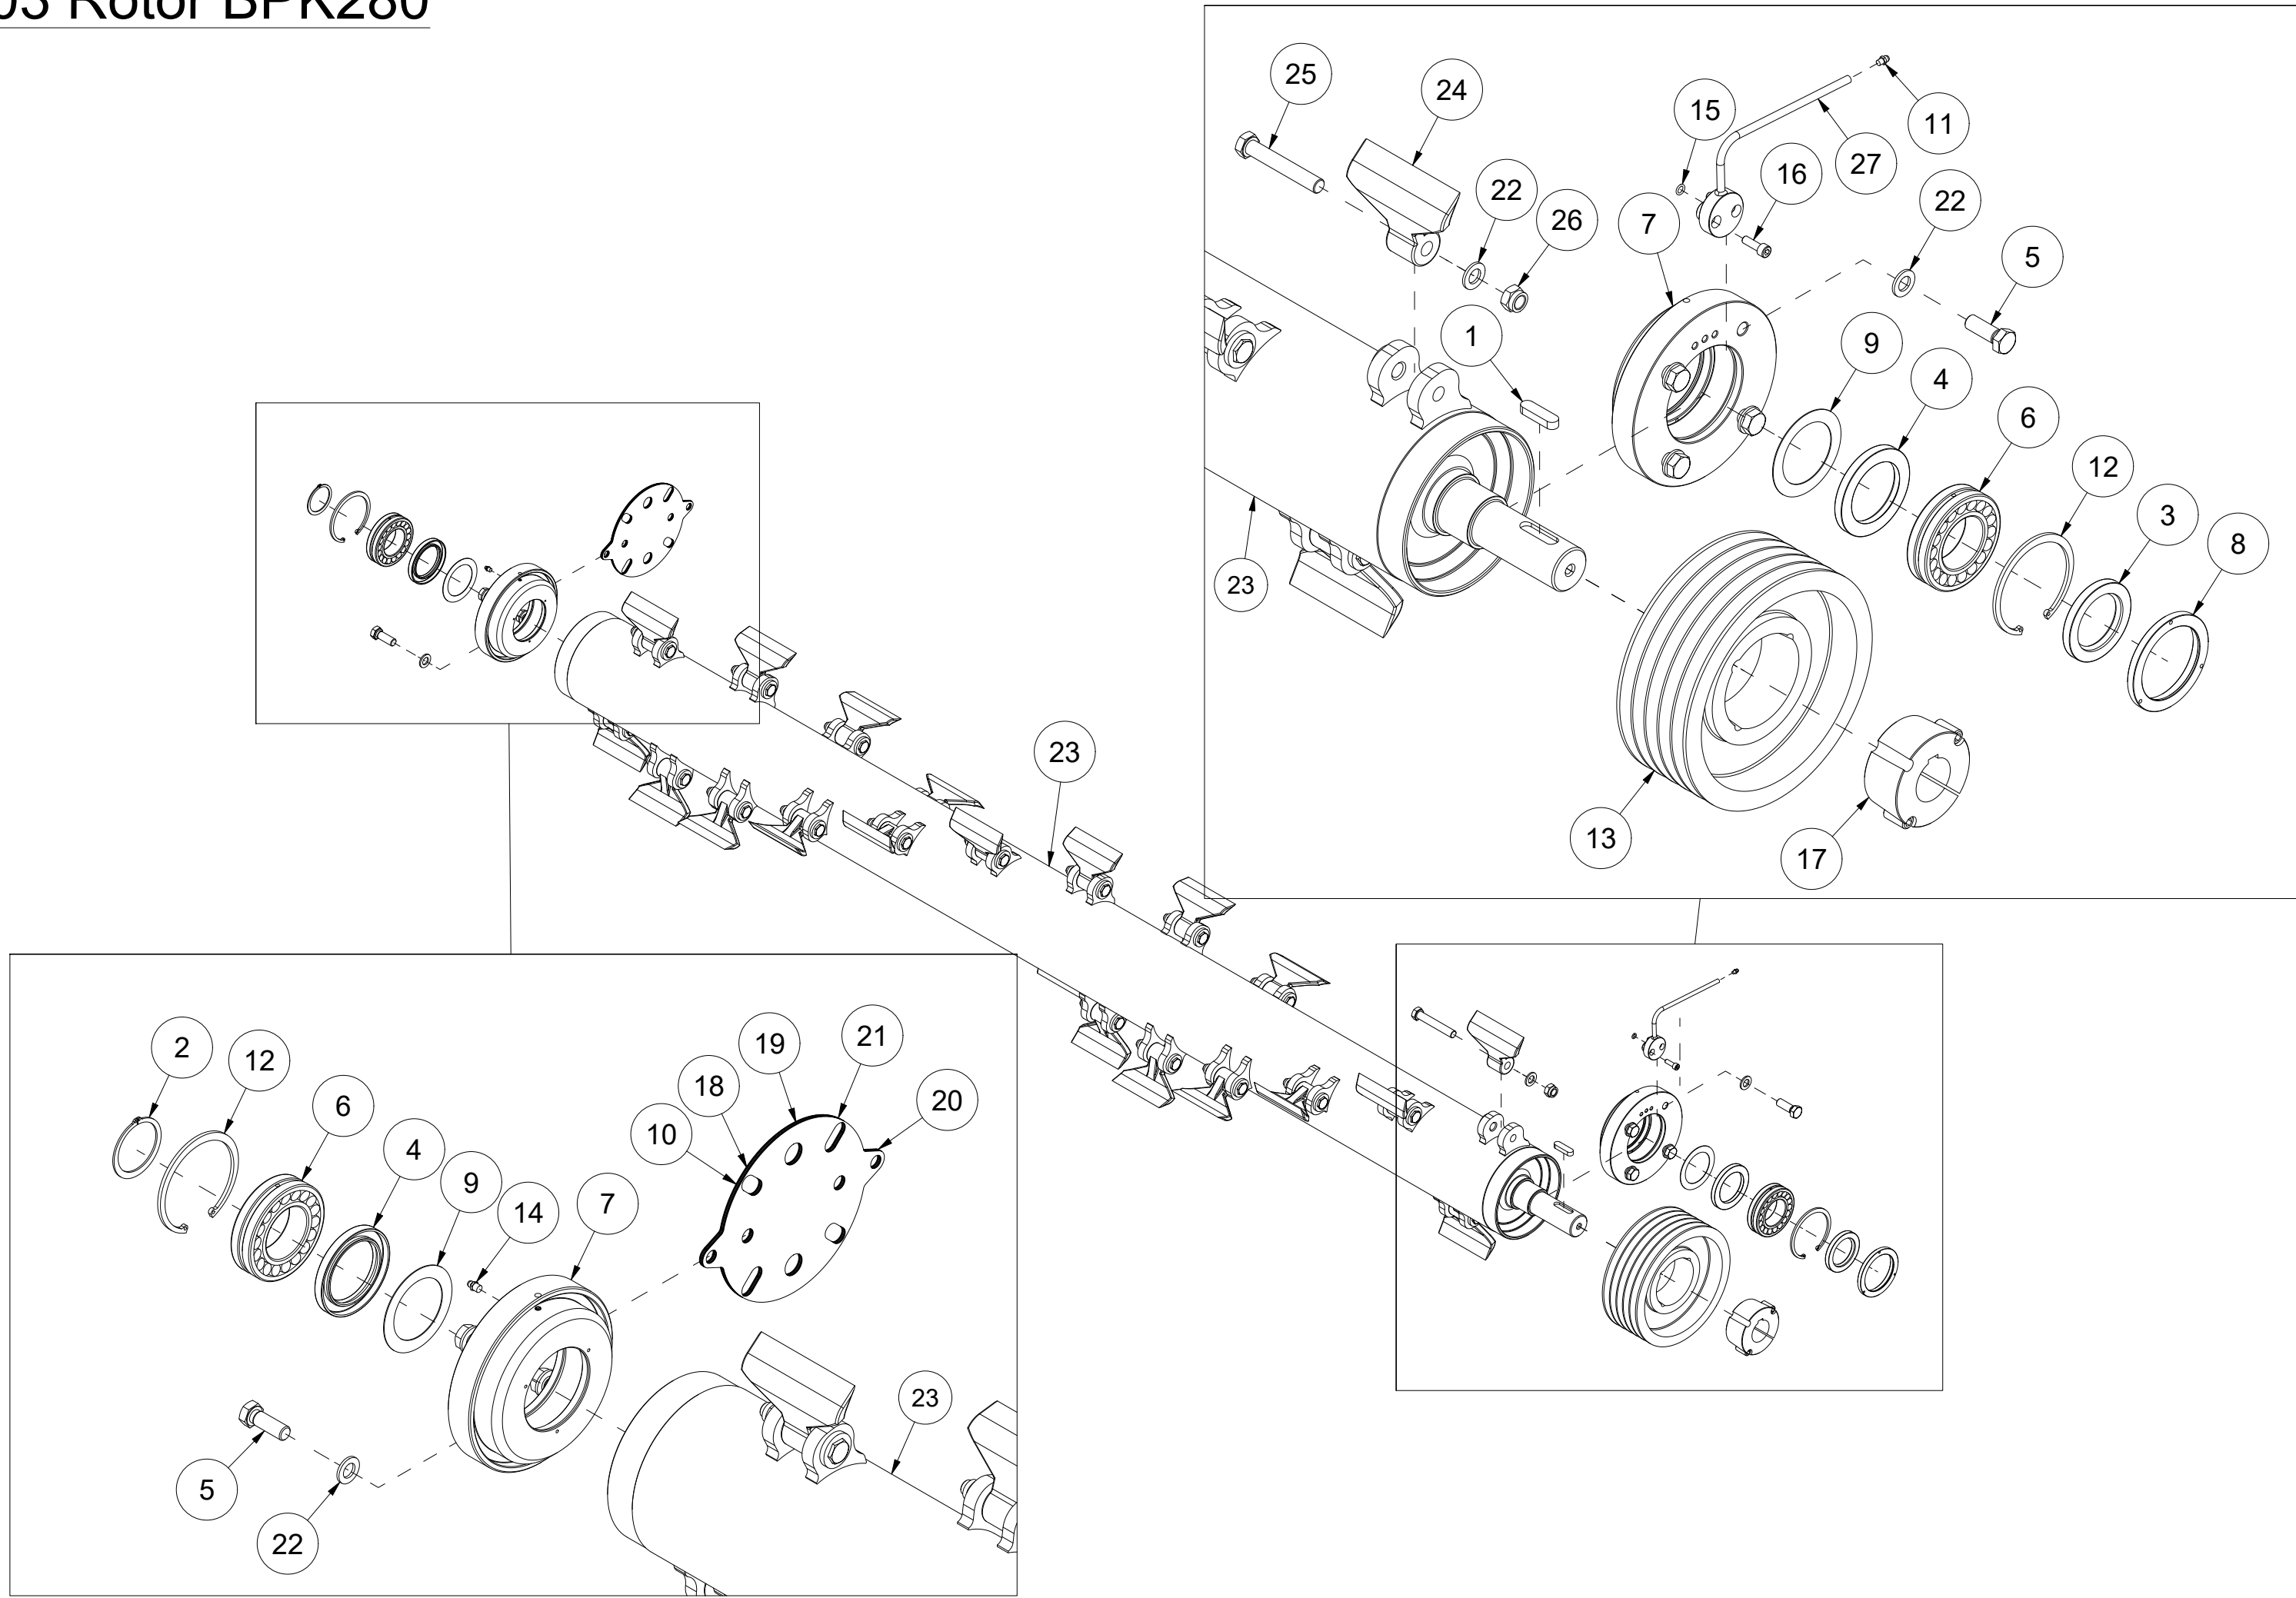

Pos	Qty	Article no	Designation
1	2	2556142	Linch pin Ø10x40
2	2	2957751	Hexagon nipple GEK BSP 3/8" L10 ED Ø3,0
3	2	2482617	Hexagon nut M24x1.5 EIZn DIN 934
4	4	2533097	Washer Ø30/50x3,5
5	4	2533095	Washer Ø26/45x4
6	2	2551731	Drawbar bolt cat. 2 Ø28x110
7	1	27131002	Tractor attachment, combi
8	1	2553125	Seeger ring A 25x1,2 DIN 471
9	2	27131003	Sliding tube
10	12	2483611	Locking nut M12 EIZn DIN 985
11	40	2531069	Washer M12 EIZn DIN 125
12	12	2422356	Hexagon screw M12x50 EIZn 8.8 DIN 931
13	4	27131004	Plate
14	4	27131006	Plate
15	4	27131005	Sliding plate
16	8	27131011	Locking plate
17	16	2422348	Hexagon screw M12x30 EIZn 8.8 DIN 933
18	2	2935071	Adhesive label Duun H60
19	1	2955373	Cylinder Ø50x25 SL500
20	1	4251206	Hose holder
21	1	2422258	Hexagon screw M8x55 EIZn 8.8 DIN 931
22	1	2483809	Locking nut M8 A4 DIN 985
23	2	2531047	Washer M8 EIZn DIN 125
24	1	2958404	Hydraulic hose 1/4" L3100
25	1	2958403	Hydraulic hose 1/4" L2560

003 Rotor BPK280