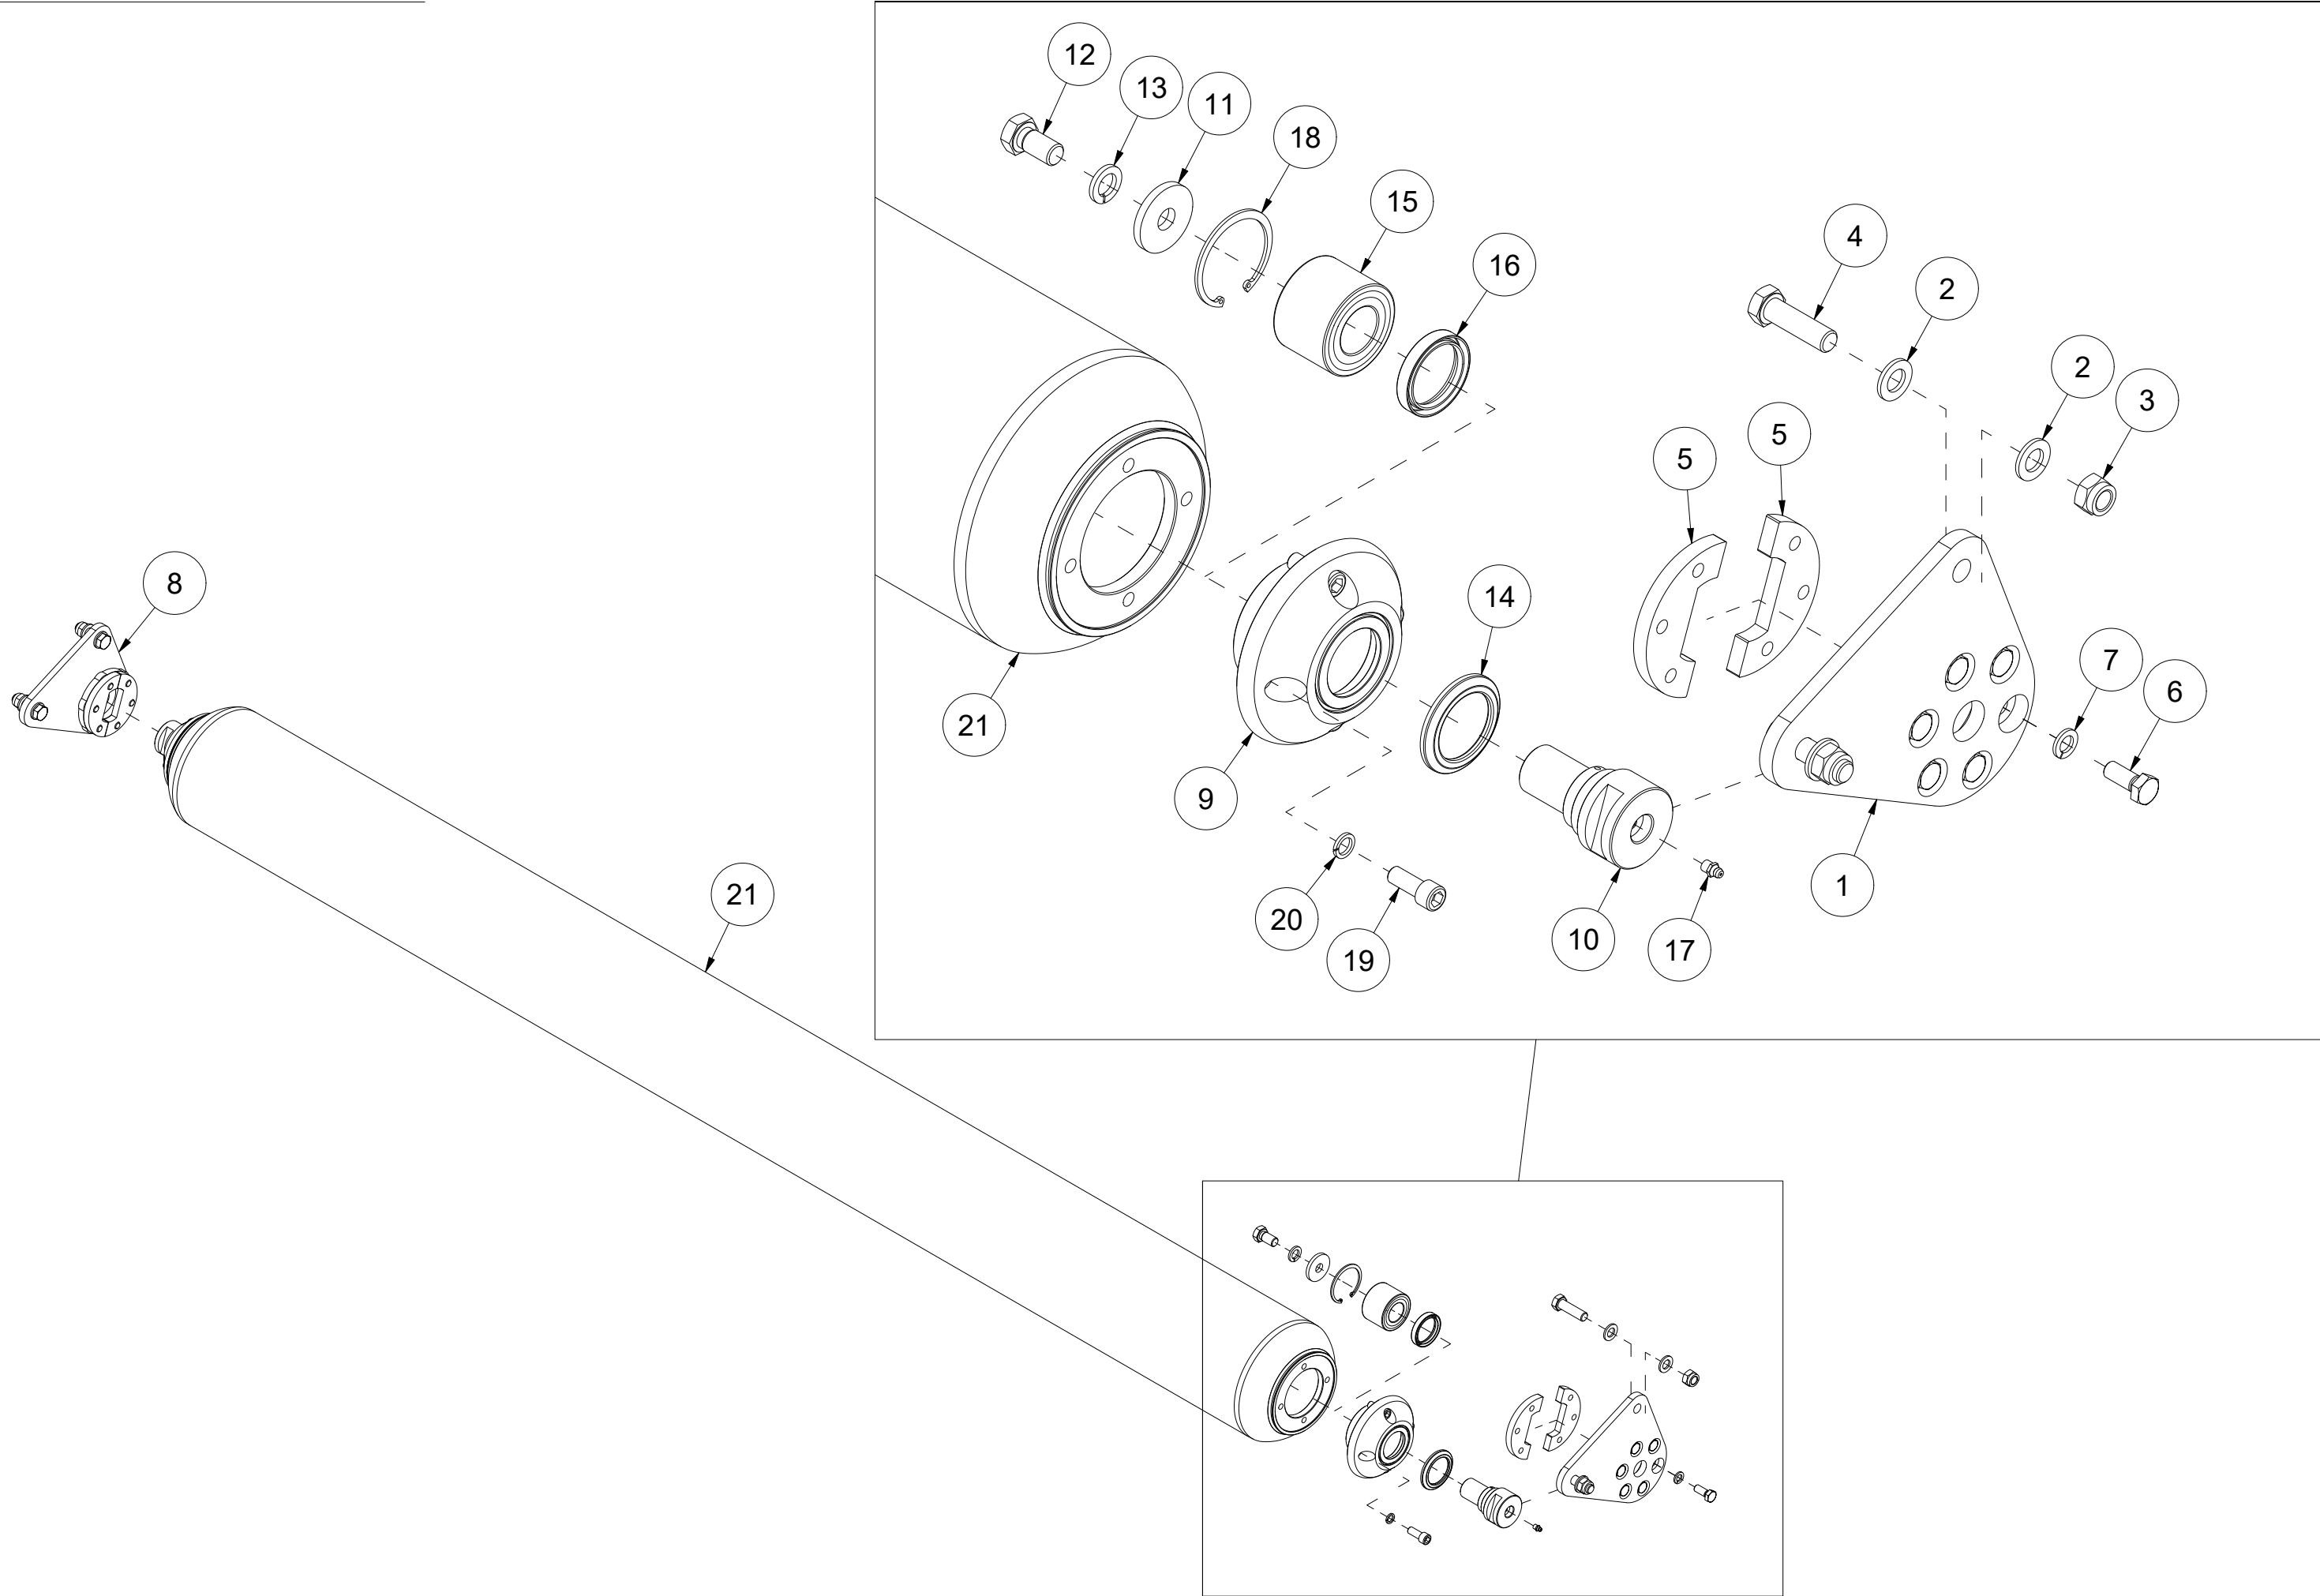

Pos	Qty	Article no	Designation
1	1	2115175	Cotter 14x9 L50 St DIN 6885A
2	1	2553160	Seeger ring A 60x2,0 DIN 471
3	1	2234157	Simmerring Ø60/90x10
4	2	2234161	Simmerring Ø70/100x10 AS
5	8	2423491	Hexagon screw M16x45 EIZn 10.9 DIN 933
6	2	2953322	Roller bearing 22212.EAW33C3 Ø60/110x28
7	2	27121014	Bearing
8	1	27121015	Ring
9	2	27101043	Washer holder
10	1	27121017	Shims rotor 3 mm
11	1	2478409	Grease nipple, Straight M6
12	2	2553310	Seeger ring I 110x4,0 DIN 472
13	1	2965390	Pulley 265x5 SPB 3020
14	1	2478407	Grease nipple, Straight M8
15	1	2233008	O-ring 8,00x2,00 NBR 70
16	2	2472315	Unbrako cylinder screw M8x25 EIZn DIN 912
17	1	2965321	Bushing Ø50 TL3020
18	1	27121031	Shims rotor 2 mm
19	1	27121034	Shims rotor 1 mm
20	1	27121070	Shims rotor 5 mm
21	1	27121069	Shims rotor 4 mm
22	32	2531078	Washer M16 EIZn DIN 125
23	1	27111002	Rotor BP280
24	24	2112210	Hammer knife
25	24	2428502	Hexagon screw M16x1,5x100 EIZn 10.9 DIN 960
26	24	2482613	Locking nut M16x1,5 EIZn DIN 985
27	1	27121033	Lubricating adapter

004 Roller BPK280